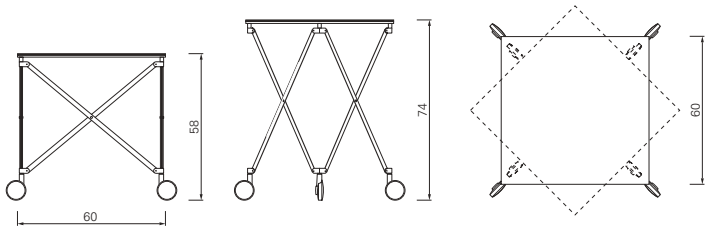

Sax Side Table

Beistelltisch auf Rollen, stufenlos höhenverstellbar. Gestell aus Stahl pulverbeschichtet in Schwarz mit Tischplatte aus Kristallglas, schwarz lackiert oder verchromt mit Tischplatte aus Fenix HPL in matt Schwarz.

Variably height-adjustable table on rollers. Steel frame powder-coated in black with black lacquered crystal glass tabletop or chrome-plated with tabletop made of Fenix HPL in matt black.

CHRISTOPH BÖNINGER 2017

■ **Gestell schwarz base black**
Tischplatte Kristallglas schwarz
Tabletop crystal glass black

■ **Gestell Chrom base chrome**
Tischplatte Fenix HPL schwarz
Tabletop Fenix HPL black