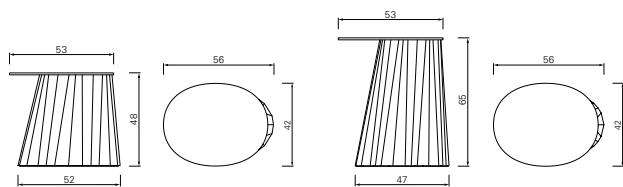

■ Topas-grün topas green

Tischplatte glänzend tabletop glossy

Pli Side Table low

Pli Side Table high NEW 2017