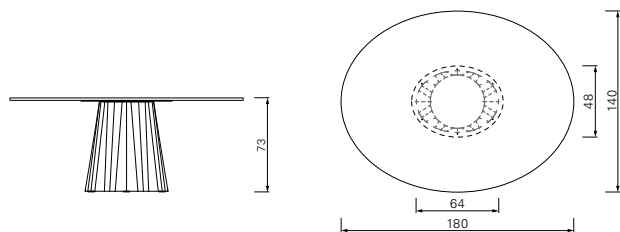

- Onyx-schwarz onyx black
- Pyrit-bronze pyrite bronze
- Saphir-blau sapphire blue
- Topas-grün topas green

Sax Side Table

Beistelltisch auf Rollen, stufenlos höhenverstellbar. Gestell aus Stahl pulverbeschichtet in Schwarz mit Tischplatte aus Kristallglas, schwarz lackiert oder verchromt mit Tischplatte aus Fenix HPL in matt Schwarz.