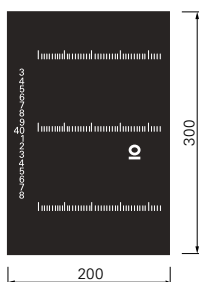

ClassiCon

Classic Contemporary Design

Neuheiten 2017
News 2017

Centimetre Rug

EILEEN GRAY 1926

Teppich aus 100% reiner Wolle.
Biologische Farbstoffe. Handgeknüpft mit
einer Dichte von 80 Knoten pro square
inch (12,5 cm²).

Rug from 100% pure wool.
Coloured with natural vegetable dyes.
Hand-knotted with 80 knots per square
inch (12.5 cm²).

Pli Side Table

VICTORIA WILMOTTE 2016 / 2017

Beistelltisch. Erhältlich in zwei Höhen.
Fuß aus gefaltetem und hochglanzpoliertem
Edelstahlblech in verschiedenen Farben in
einem speziellen Verfahren gefärbt. Ovale
Tischplatte aus Kristallglas, farbig lackiert,
glänzend oder satiniert. Filzgleiter in schwarz.