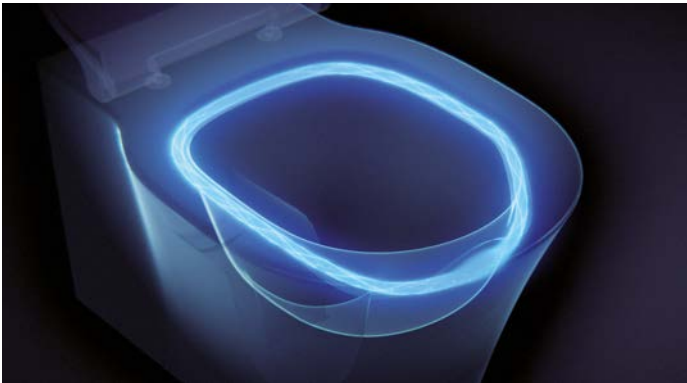

AQUABLADE – DIE REVOLUTION DER SPÜLTECHNOLOGIE

DAS SPÜLSYSTEM MIT INTELLIGENTER WASSERFÜHRUNG

Einzigartig spülstark: Das Ideal Standard AquaBlade® WC sorgt mit kontrollierter Wasserführung als weltweit einzige Spültechnologie für eine 100 prozentige Bepflügelung des WC-Beckens, ganz ohne unhygienisches Spritzen. Eine technische Revolution für Ihr Badezimmer – wissenschaftlich getestet und TÜV-geprüft!

VIELFALT FÜR JEDES BAD

Die AquaBlade® Technologie gibt es in zahlreichen WC-Modellen. Von oben links im Uhrzeigersinn: Strada II, Tonic II, Connect E, Connect, DEA, Connect Air.

 Innovative Technologie

VOLLE KONTROLLE ÜBER DAS WASSER

Der Spülkanal ist das Herzstück der neuen AquaBlade® Technologie. Ein extrem schmaler Spülkanal schafft dank seines geringen Querschnitts eine hohe Fließgeschwindigkeit. Damit verteilt sich das einfließende Wasser bei kontrollierter Führung gleichmäßig über 360 Grad im Becken.

 Maximale Hygiene

EINE SAUBERE SACHE FÜR IHR BAD

Das sauberste WC, das es je gab! Die AquaBlade® Technologie sorgt für einen geschlossenen Wasserfilm, der Spülkanal und die gesamte Innenschüssel als weltweit einziges Spülsystem zu sagenhaften 100 Prozent ausspült und auch hartnäckige Rückstände entfernt. Und sich dank seines optimalen Designs schnell und einfach reinigen lässt.