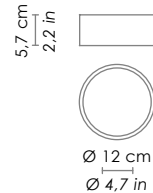

MINE

PARETE - SOFFITTO / WALL - CEILING

LED IP20

AI LIGHTS
LATTI

Bianco / white

Nero / black

CODICE / CODE	COLORE BASE / BASE COLOUR
LD0091B3	bianco / white
LD0091N3	nero / black

SPECIFICHE GENERALI / GENERAL SPECIFICATIONS

Tipologia di prodotto / product type

parete - soffitto / wall - ceiling

Descrizione / description

corpo in pressofusione di alluminio verniciato nei colori bianco o nero opaco, diffusore in policarbonato bianco e fonte luminosa a LED. / matt white or black painted die-cast aluminium fixture, a white polycarbonate diffuser and a LED light source. **CE** IP20

DIMENSIONI / DIMENSIONS

Forma / shape	cilindrica / cylindrical
Lato / side	120 mm / 4,7 in
Altezza / height	57 mm / 2,2 in

SPECIFICHE ILLUMINOTECNICHE / LIGHTING SPECIFICATIONS

Tipo di lampada / lamp type	LED SMD
Power LED	12 W
Assorbimento totale / total absorption	13,2 W
Lumen lampada / lumen lamp	921 lm
Temperatura di colore / colour temperature	3000 K
Indice resa cromatica (IRC) / colour rendering index (CRI)	>80
Durata della lampada / lamp life	minimo garantito 3 anni / minimum 3 years guaranteed

SPECIFICHE ELETTRICHE / ELECTRIC SPECIFICATIONS

Driver	incluso / included
Tensione / voltage	200 - 240 V
Frequenza / frequency	50 - 60 Hz

SPECIFICHE FISICHE / PHYSICAL SPECIFICATIONS

Finiture / finishes	parti metalliche verniciate bianco o nero opaco / matte white or black painted metal parts
Diffusore / diffuser	policarbonato bianco / white polycarbonate
Dissipazione termica / thermal dissipation	passiva / passive