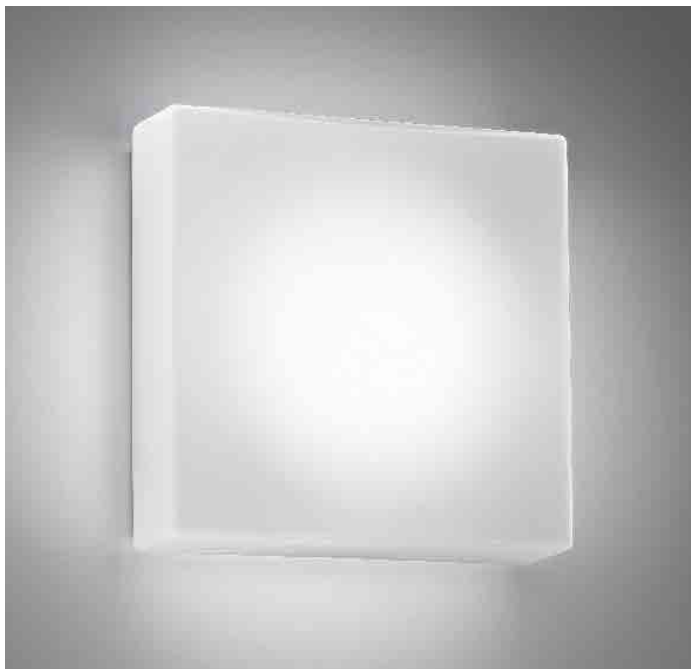

# CAORLE

PARETE - SOFFITTO / WALL - CEILING

E27 IP20

AI LIGHTS  
LATTI

Bianco / white

CODICE / CODE

LL1305

COLORE BASE / BASE COLOUR

## SPECIFICHE GENERALI / GENERAL SPECIFICATIONS

Tipologia di prodotto / product type

parete - soffitto / wall - ceiling

Descrizione / description

Lampada in vetro soffiato triplex opale satinato. Parti metalliche verniciate bianco opaco / lamp in satin finish triplex opal blown glass. Matt white painted metal parts. **CE** IP20

## DIMENSIONI / DIMENSIONS

Forma / shape

quadrata / squared

Lato / side

250 mm / 9,8 in

Altezza / height

85 mm / 3,5 in

## SPECIFICHE FISICHE / PHYSICAL SPECIFICATIONS

Finiture / finishes

Parti metalliche verniciate bianco opaco / lamp in satin finish triplex opal blown glass. Matt white painted metal parts

Diffusore / diffuser