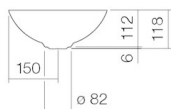

Abmessungen

300 x 300 mm

Nettogewicht

2,30 kg

Zubehör

Siphon Sl.2, Siphon Sl.3

Armaturenhinweis

Auftreffbereich ca. 80 – 110 mm ab Beckenhinterkante

Optimales Auftreffen auf der Beckenmulde bei Armaturen mit senkrechtem Auslauf (Aufreffwinkel 90°) und mit eingebautem Perlator.

---

---

### Ausschreibungstext

Schalenbecken, rund, Ø 300 mm, Höhe 118 mm, glasierter Stahl, nordic matt, ohne Hahnloch, ohne Überlauf, inklusive Schaftventil, Ventilcappe, glasiert in Beckenfarbe

Fabrikat: Alape