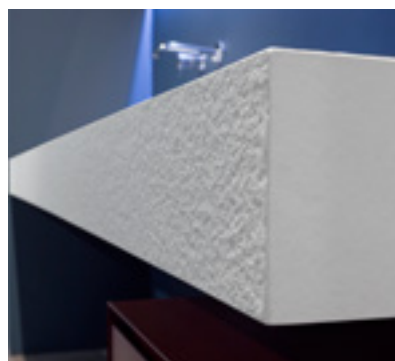

FLUMOOD® TEXTURE