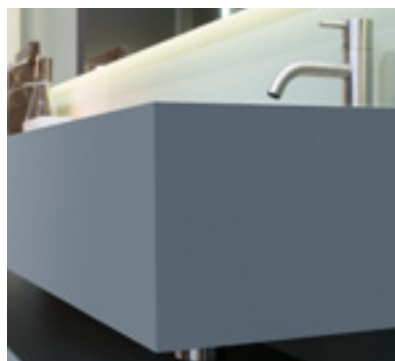

QUARZOMOOD® SATIN