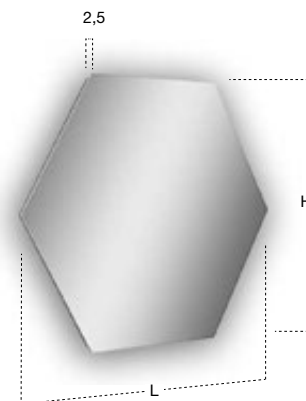

illuminazione e specchiere
lighting and mirrors

illuminazione a LED 4000 K. Su richiesta illuminazione a LED 3000 K senza maggiorazione di prezzo.

LED lighting 4000 K. Upon request LED lighting 3000 K available without additional surcharge.

Specchio spess. 5 mm a filo lucido con o senza illuminazione a led luce bianca, completo di telaio.

Polished edge mirror 5 mm thick with or without white led lighting, complete with frame.