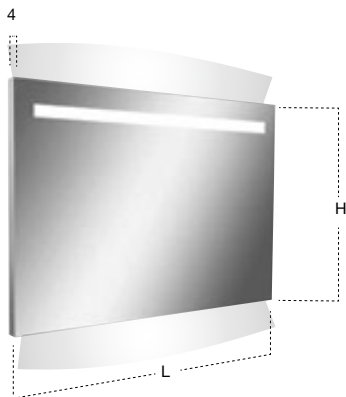

illuminazione a LED 4000 K. Su richiesta illuminazione a LED 3000 K senza maggiorazione di prezzo.

LED lighting 4000 K. Upon request LED lighting 3000 K available without additional surcharge.

P	L	H	art.
4	da / from 72 a / to 216	50	SPIO650W
		75	SPIO675W
 Per mercato USA e Canada For US and Canadian markets			
P	L	H	art.
4	da / from 72 a / to 216	50	LAMP0050S
		75	LAMP0075S

Specchio spess. 5 mm a filo lucido con illuminazione a led luce bianca, completo di telaio in acciaio lucido AISI 304.

N.B. Su richiesta è possibile avere illuminazione a led bianca e blu.

Polished edge mirror 5 mm thick with white led lighting, complete with polished steel frame AISI 304.
P.S. Upon request it is possible to have white and blue led lighting.