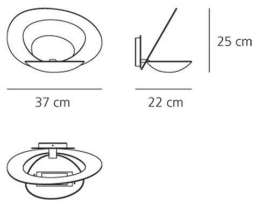

LUMINAIRE

- Watt **230W**
- Spannung (V) **220V 240V**
- Lichtstrom (lm) **3514lm**
- Efficiency **69%**
- Efficacy **15.28lm/W**

Anmerkungen

BESCHREIBUNG

Pirce's award-winning design is one of Artemide's top sellers. Originally released in halogen, its light source has been reimagined to incorporate a high quality, energy-efficient LED light source. Pirce is not only an elegant light source, it is an alluring decoration with a strong sense of presence turned on or off. Its slim disc merges softly into flowing swirls that spiral downwards to create alluring lighting effects.

ARTIKELNUMMER: 1240010A

FUNKTIONEN

- Artikelnummer **1240010A**
- Farbe **White**
- Installation **Wandleuchte**
- Material **Aluminum**
- Serie **Design Collection**
- Anwendungsbereich **Innenbeleuchtung**
- Einsatzbereich **Residential**
- Lichtverteilung **indirekt**
- design **Giuseppe Maurizio Scutellà**

DIMENSION

- Länge **cm 22**
- Breite **cm 37**
- Höhe **cm 25**
- Glühdrahttest **650°**

OHNE LEUCHTMITTEL

- Kategorie **HALO**
- Anzahl **1**
- Lbs **Qt-de12**
- Watt **230W**
- Sockel **R7s**
- Farbwiedergabe **1a**
- Farbtemperatur(K) **3000K**
- Lebensdauer (h) **2000h**

ALTERNATIVE LICHTQUELLEN

Kategorie **LED RETROFIT**