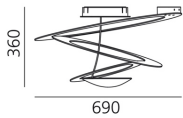

Pirce Mini Ceiling - White

Giuseppe Maurizio Scutellà

IP20    Dimmbar 

LUMINAIRE

- Watt **330W**
- Spannung (V) **220V 240V**
- Lichtstrom (lm) **3686lm**
- CCT **3000K**
- Efficiency **64%**
- Efficacy **11 17lm/W**
- CRI **100**

ARTIKELNUMMER: 1247010A

FUNKTIONEN

- Artikelnummer **1247010A**
- Farbe **White**
- Installation **Deckenleuchte**
- Material **Aluminum**
- Serie **Design Collection**
- Anwendungsbereich **Innenbeleuchtung**
- Einsatzbereich **Residential**
- Lichtverteilung **indirekt**
- design **Giuseppe Maurizio Scutellà**

DIMENSION

- Höhe **cm 36**
- Breite **cm 69**
- Glühdrahttest **650°**

OHNE LEUCHTMITTEL

- Kategorie **HALO**
- Anzahl **1**
- Lbs **R7s**
- Watt **330W**
- Farbtemperatur(K) **2950K**
- Baureihe **A**

ALTERNATIVE LICHTQUELLEN