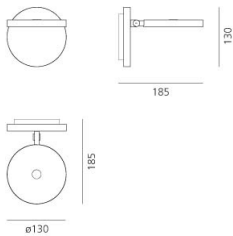

Demetra Spotlight - 3000K - Anthracite Grey

Naoto Fukasawa

IP20   

LUMINAIRE

- Watt **8W**
- Spannung (V) **220V 240V**
- Lichtstrom (lm) **385lm**
- CCT **3000K**
- Efficiency **54%**
- Efficacy **48 08lm/W**
- CRI **90**

ARTIKELNUMMER: 1731010A

FUNKTIONEN

- Artikelnummer **1731010A**
- Farbe **Anthrazitgrau**
- Installation **Wandleuchte**
- Material **Aluminium**
- Serie **Design Collection**
- design **Naoto Fukasawa**

DIMENSION

- Länge **cm 18 5**
- Höhe **cm 13**
- Breite **cm 13**
- Durchmesser Fuß **cm 13**
- Widerstand **N D**
- Glühdrahttest **750°**

INKLUSIVE LICHTQUELLEN

- Kategorie **Led**
- Anzahl **1**
- Watt **6W**
- Lichtstrom (lm) **726lm**
- Farbtemperatur(K) **3000K**
- CRI **90**
- Color Tolerance **MacAdam 2SDCM**
- Efficacy **120lm/W**
- Service Life **50000-L70**