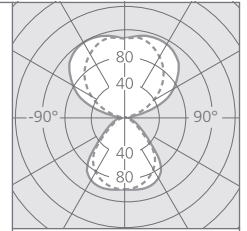

# CHOCOLATE WANDLEUCHTE

IP20 960° ● mokka 1 ○ weiss 2

T16 (G5) 2x24W Cd/Klm

T16-HO/FQ (G5)  
24W = 1750lm

ARTIKEL	LEUCHTMITTEL	GEWICHT
---------	--------------	---------

<b>M1645.0</b>	T16 (G5) 2x24W nicht dimmbar	1,90kg
----------------	------------------------------	--------