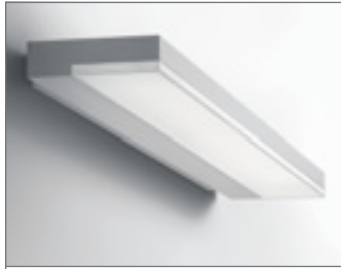

# CHOCOLATE WANDLEUCHTE

IP20 960° ● mokka 1 ○ weiss 2

T16 (G5) 2x24W Cd/Klm

T16-HO/FQ (G5)  
24W = 1750lm

ARTIKEL	LEUCHTMITTEL	GEWICHT
---------	--------------	---------

<b>M1645.0</b>	T16 (G5) 2x24W nicht dimmbar	1,90kg
----------------	------------------------------	--------

<b>M1646.0</b>	T16 (G5) 3x24W nicht dimmbar	1,90kg
----------------	------------------------------	--------

Lieferung inkl. Staubschutzabdeckung aus Polycarbonat.