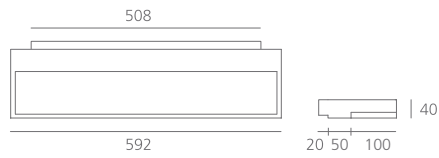

# CHOCOLATE WANDLEUCHTE

IP20 960° ● mokka 1 ○ weiss 2

T16 (G5) 2x24W Cd/Klm

T16-HO/FQ (G5)  
24W = 1750lm

ARTIKEL	LEUCHTMITTEL	GEWICHT
---------	--------------	---------

<b>M1645.0</b>	T16 (G5) 2x24W nicht dimmbar	1,90kg
----------------	------------------------------	--------

<b>M1646.0</b>	T16 (G5) 3x24W nicht dimmbar	1,90kg
----------------	------------------------------	--------

Lieferung inkl. Staubschutzabdeckung aus Polycarbonat.