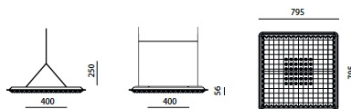

TECHNISCHES DATENBLATT

FUNKTIONEN

Produktname: Eggboard Matrix Direct + indirect 800x800 Dali Dimmable 3000K
 Artikelnummer: M3103W21
 Farbe: Weiss
 Serie: Architectural

DIMENSION

Länge: cm 79.5
 Breite: cm 79.5
 Höhe: cm 25
 Gewicht: kg 9.7

INKLUSIVE LEUCHTMITTEL

Kategorie: LED
 Anzahl: 1
 Watt: 32W
 Farbtemperatur(K): 3000K
 Baureihe: A

LUMINAIR

Watt: 39W
 Lichtstrom(lm): 3328lm
 CCT: 3000K
 Efficiency: 74%
 Efficacy: 85.33lm/W
 CRI: 80

DIMENSION