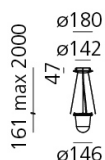

DIMENSION

OPTIK

Lichtverteilung: Direct

DIMENSION

Höhe: cm 16
Breite: cm 14.6
Durchmesser Fuß: cm 14.2
Max Höhe von der Decke: cm 200

FARBE

INKLUSIVE LEUCHTMITTEL

Kategorie: LED COB
Anzahl: 1
Watt: 20 W
Lichtstrom (lm): 1865 lm
Farbtemperatur(K): 3000 K
Baureihe: A

LUMINAIR

Watt: 23 W
Lichtstrom(lm): 1880 lm
CCT: 3000 K