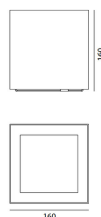

T440100W00

Lichtverteilung

IP67 

TECHNISCHES DATENBLATT

FUNKTIONEN

Produktname: Basolo Decke - led grau
Artikelnummer: T440100W00
Farbe: grau
Serie: Outdoor

DIMENSION

DIMENSION

Länge: cm 16
Breite: cm 16
Höhe: cm 16

INKLUSIVE LEUCHTMITTEL

Kategorie: LED
Anzahl: 1
Watt: 27 W
Lichtstrom (lm): 2106 lm
Farbtemperatur(K): 3000 K
Baureihe: A

FARBE

LUMINAIR

Watt: 28W
Lichtstrom(lm): 2089lm
CCT: 3000K
Efficiency: 75%
Efficacy: 112lm/W