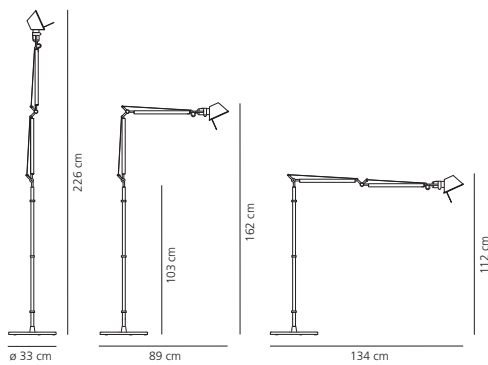

Specification

Available with two joints and in two sizes (floor and micro floor versions) and with only one joint (reading-floor version). System of spring balancing.

Matériaux

Base et structure à bras articulés en aluminium poli; diffuseur, orientable dans toutes les directions, en aluminium anodisé opaque; articulations en aluminium brillant.

Spécificité

Disponible avec deux articulations en deux tailles (lampadaire et lampadaire micro) et avec une articulation (lampadaire de lecture). Système d'équilibrage à ressorts.

Materialien

Sockel und ausrichtbare Arme aus glänzendem Aluminium; in alle Richtungen verstellbarer Leuchtenkopf aus matt eloxiertem Aluminium; Gelenke aus poliertem Aluminium.

Spezifikation

Erhältlich mit zwei Gelenken und in zwei Größen (Stehleuchte und Micro-Stehleuchte) und mit nur einem Gelenk (Lese-Version). Federausgleichsystem.

Materiales

Pie y estructura con brazos móviles de aluminio pulido; difusor orientable en todas direcciones en aluminio anodizado opaco; articulaciones de aluminio pulido.

Especificaciones

Está disponible con dos articulaciones y en dos tamaños (terra y micro terra) y con sólo una articulación (lectura). Sistema de equilibrado a muelles.

Tolomeo terra

HALO max 1x70W (E 27) – ES, included