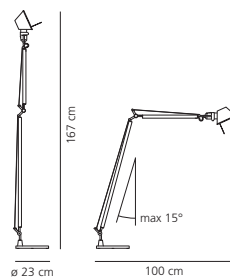

Tolomeo lettura

HALO max 1x70W (E 27) – ES