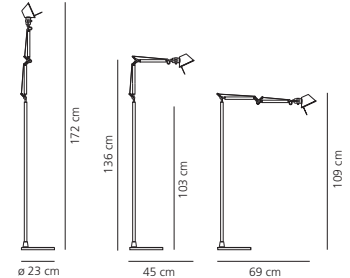

Tolomeo micro terra

HALO max 1x60W (E 14) – QT 26