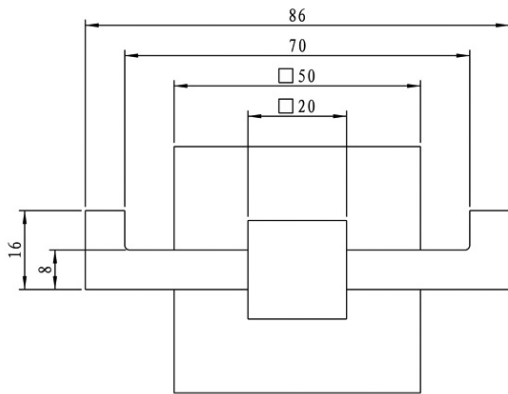

## Produktinformation

420 1615 010  
Haken mit Konsole 2-fach