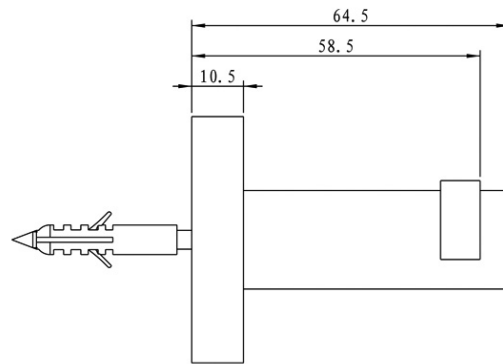

## Produktinformation

420 1615 010  
Haken mit Konsole 2-fach