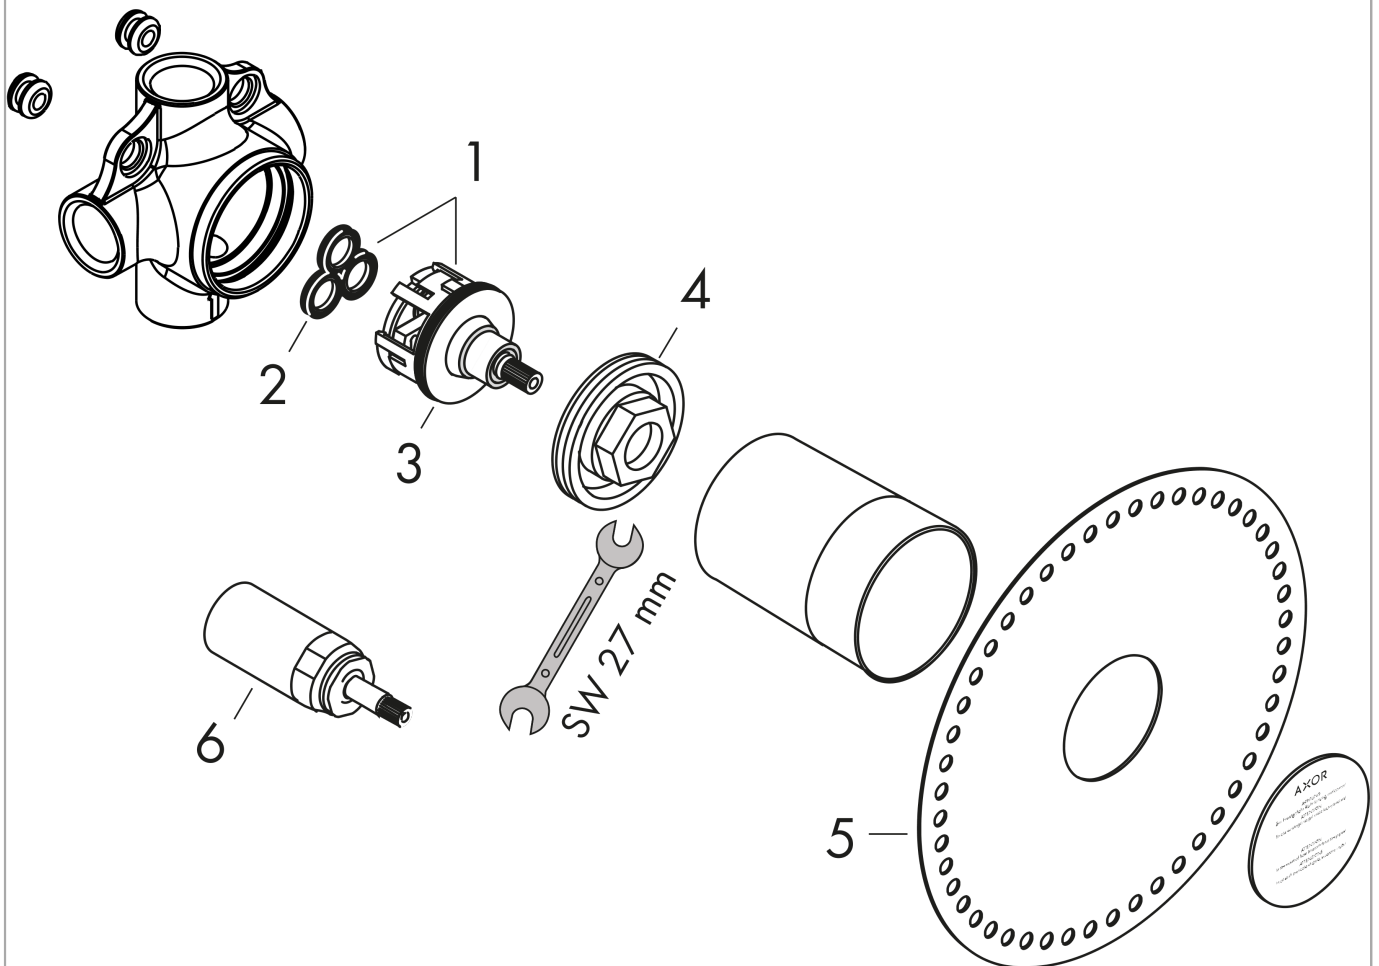

Grundkörper für Quattro 4-Wege Umstellventil Unterputz
 Oberflächen: k.a. Artikelnummer: 16930180

Beschreibung

Merkmale

- separate Mengensteuerung erforderlich
- Lieferumfang: Keramikkartusche, Dichtmanschette
- 3 Verbraucher
- gleichzeitige Nutzung von 2 Verbrauchern
- passend für alle Quattro Fertigsets
- Durchflussmenge: 65 l/min
- Anschlussgröße: DN20
- Watermark Mixers WMKA 0149
- ACS 14 ACC LY 445, valide jusqu'au 09.07.2019

Zertifikate

Produktabbildung

Maßzeichnung

Grundkörper für Quattro 4-Wege Umstellventil Unterputz
Oberflächen: k.a. Artikelnummer: 16930180

Explosionszeichnung

Baujahr: >10/17

Grundkörper für Quattro 4-Wege Umstellventil Unterputz
 Oberflächen: k.a. Artikelnummer: **16930180**

Ersatzteilliste

Baujahr: >10/17

Pos.	Beschreibung	Artikelnummer	PG	VE
1	Einsatz kpl.	96604000	0	1
2	Dichtungsset	98798000	0	1
3	O-Ring 39x2,5	92322000	0	1
4	Mutter	97550000	0	1
5	Dichtmanschette	96493000	0	1
6	Verlängerung 25 mm	92990000	0	1