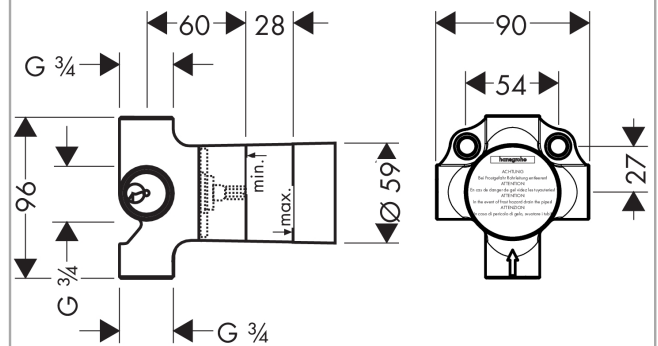

Grundkörper für Quattro 4-Wege Umstellventil Unterputz
 Oberflächen: k.a. Artikelnummer: 16930180

Beschreibung

Merkmale

- separate Mengensteuerung erforderlich
- Lieferumfang: Keramikkartusche, Dichtmanschette
- 3 Verbraucher
- gleichzeitige Nutzung von 2 Verbrauchern
- passend für alle Quattro Fertigsets
- Durchflussmenge: 65 l/min
- Anschlussgröße: DN20
- Watermark Mixers WMKA 0149
- ACS 14 ACC LY 445, valide jusqu'au 09.07.2019

Zertifikate

Produktabbildung

Maßzeichnung

Grundkörper für Quattro 4-Wege Umstellventil Unterputz
Oberflächen: k.a. Artikelnummer: 16930180

Explosionszeichnung

Baujahr: >10/17

Grundkörper für Quattro 4-Wege Umstellventil Unterputz
 Oberflächen: k.a. Artikelnummer: **16930180**

Ersatzteilliste

Baujahr: >10/17

Pos.	Beschreibung	Artikelnummer	PG	VE
1	Einsatz kpl.	96604000	0	1
2	Dichtungsset	98798000	0	1
3	O-Ring 39x2,5	92322000	0	1
4	Mutter	97550000	0	1
5	Dichtmanschette	96493000	0	1
6	Verlängerung 25 mm	92990000	0	1