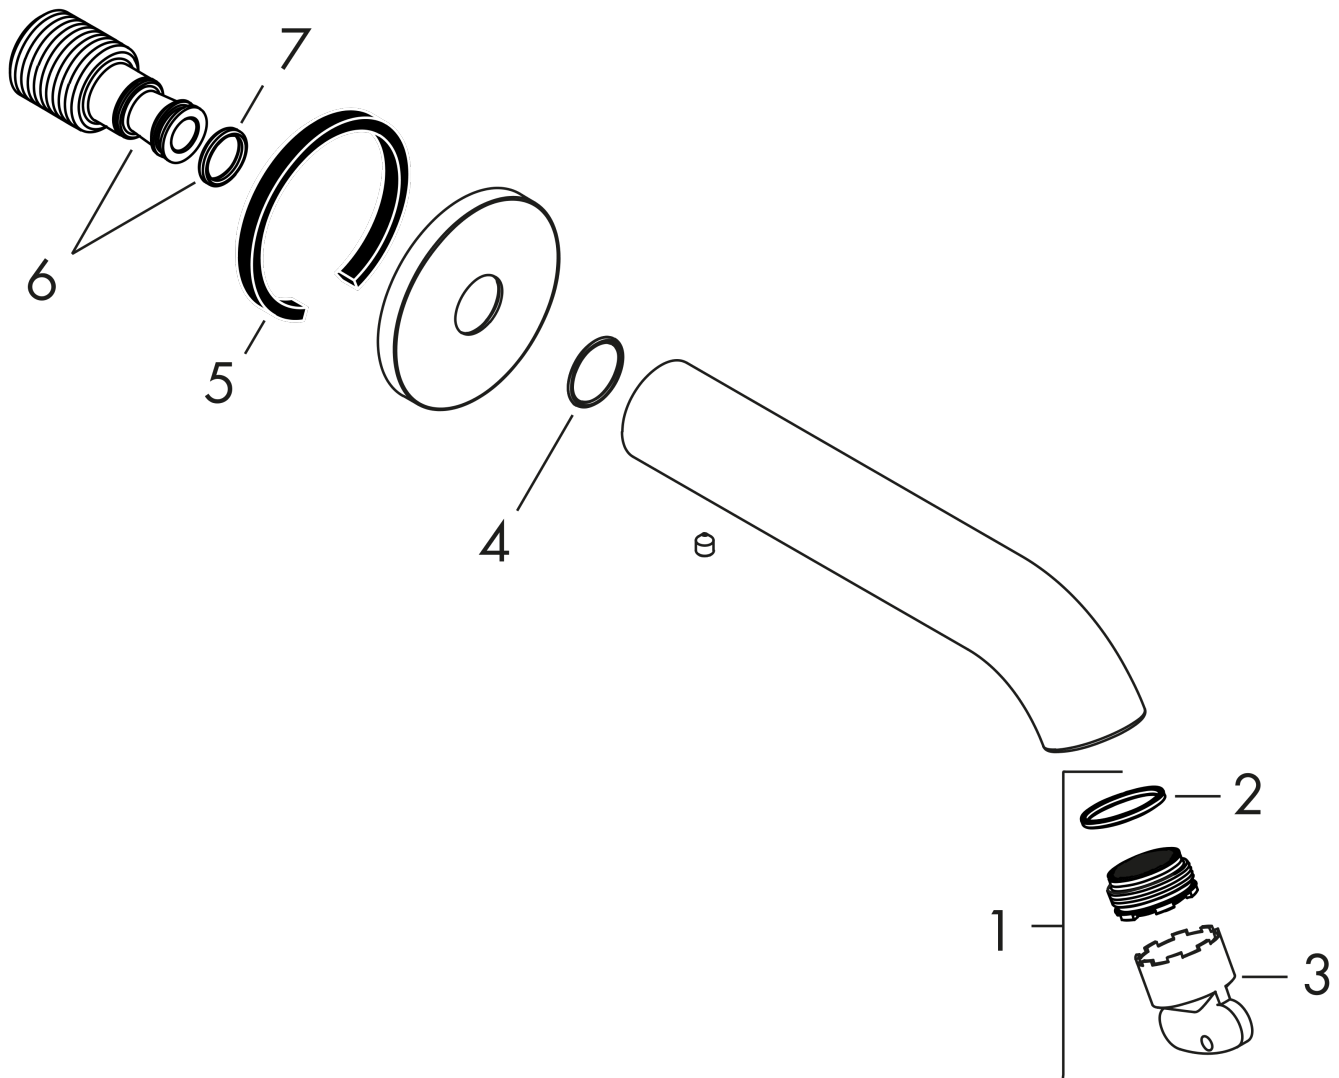

### Wanneneinlauf gebogen

Oberflächen: **polished brass**

Artikelnummer: **38411930**

## Explosionszeichnung

Baujahr: >04/17

**AXOR Uno**  
**Wanneneinlauf gebogen**  
 Oberflächen: **polished brass**    Artikelnummer: **38411930**