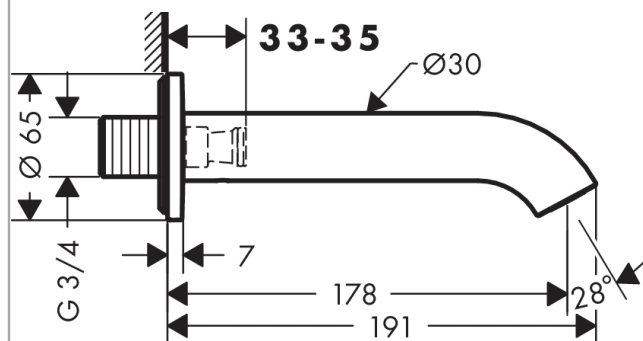

##### Merkmale

- mit Rosette
- Ausladung 178 mm
- Wandmontage
- Durchflussmenge: 20 l/min
- Anschlussgröße: DN20
- Strahlart: Normalstrahl
- ACS 13 ACC LY 525, valide jusqu'au 09.12.2018

#### Maßzeichnung