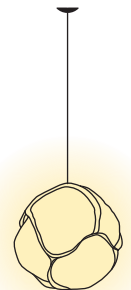

CLOUD

Frank Gehry, 2005

Pendelleuchte CLOUD-34

Typ	CLOUD-34
Bestellnummer	51002403-34

Leuchtentyp/Montageart	Pendelleuchte
Ausführung	Für Halogen ECO Lampen (E27)
Abmessung	Ø ~600 mm
Leuchtmittel	1x Halogen ES (HSGSA) 70W; E27
Schaltung	Dimmbar bauseits
Bemessungsspannung	220-240V 50/60Hz
Leuchtschirm	Polystervlies
Elemente	10
Aufhängung (Anzahl Aufhängungspunkte)	max. 2000 mm (1)
Baldachin	Weiss, Ø 108 mm
Netzkabel	Transparent, 2x0.75mm ² , L 2000 mm
Lichtverteilung	Diffus
Leuchtenbetriebswirkungsgrad	66.5%

Schutzklasse	II
Schutzart	IP 20
Gewicht	1.5 kg
Verpackungseinheiten	1

$\eta=66.5\%$ CD/1000lm

Technische und inhaltliche Änderungen vorbehalten. © BELUX AG 03/2013

Weitere Informationen unter
www.belux.com/cloud