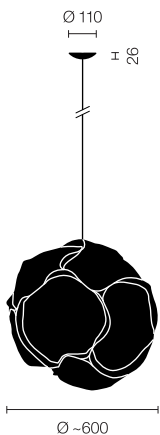

CLOUD

Frank Gehry, 2005

Pendelleuchte CLOUD-34

Typ	CLOUD-34
Bestellnummer	51002403-34

Leuchtentyp/Montageart	Pendelleuchte
Ausführung	Für Halogen ECO Lampen (E27)
Abmessung	Ø ~600 mm
Leuchtmittel	1x Halogen ES (HSGSA) 70W; E27
Schaltung	Dimmbar bauseits
Bemessungsspannung	220-240V 50/60Hz
Leuchtschirm	Polystervlies
Elemente	10
Aufhängung (Anzahl Aufhängungspunkte)	max. 2000 mm (1)
Baldachin	Weiss, Ø 108 mm
Netzkabel	Transparent, 2x0.75mm ² , L 2000 mm
Lichtverteilung	Diffus
Leuchtenbetriebswirkungsgrad	66.5%

Schutzklasse	II
Schutzart	IP 20
Gewicht	1.5 kg
Verpackungseinheiten	1

$\eta=66.5\%$ CD/1000lm

Technische und inhaltliche Änderungen vorbehalten. © BELUX AG 03/2013

Weitere Informationen unter
www.belux.com/cloud