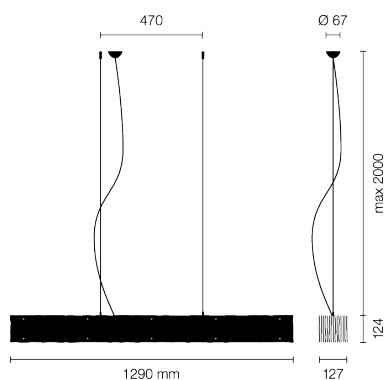

## Pendelleuchte ONE BY ONE-30 LED

Typ	ONE BY ONE-30 LED
Bestellnummer	BL51001206001
Leuchtentyp/Montageart	Pendelleuchte
Abmessung	L 1290 mm
Lichtquelle	LED
Lichtfarbe	2700 K
Farbwiedergabeindex	CRI > 80
Farbortoleranz (initial MacAdam)	3 SDCM
Betriebsart	Dimmbar
Bedienung	An der Leuchte
Betriebsgerät (Anzahl)	DALI Konverter (1), in der Leuchte integriert
Leuchtschirm	Polystyrol
Aufhängung (Anz. Aufhängungspunkte)	max. 2000 mm (2)

Baldachin	Weiss, Ø 108 mm
Netzkabel	Transparent, 3 x 0.75mm <sup>2</sup> , L 2500 mm
Lichtverteilung	Diffus
Lampenlichtstrom	7800 lm @ 4000 K
Leistungsaufnahme	60 W
Leuchtenbetriebswirkungsgrad	130 lm/W
LED-Lebensdauer	50 000 h (L80/F10)
Bemessungsspannung	220-240V, 50Hz
Stand-by Verbrauch	< 0.5W
Schutzklasse	I
Schutzart	IP 20
Verpackungseinheiten	1 (1720 x 160 x 160 mm)
Gewicht	3.5 kg