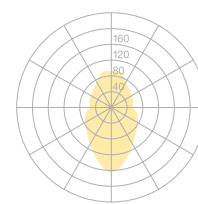

## Pendelleuchte ONE BY ONE-30 LED

Typ	ONE BY ONE-30 LED
Bestellnummer	BL51001206001
Leuchtentyp/Montageart	Pendelleuchte
Abmessung	L 1290 mm
Lichtquelle	LED
Lichtfarbe	2700 K
Farbwiedergabeindex	CRI > 80
Farbortoleranz (initial MacAdam)	3 SDCM
Betriebsart	Dimmbar
Bedienung	An der Leuchte
Betriebsgerät (Anzahl)	DALI Konverter (1), in der Leuchte integriert
Leuchtschirm	Polystyrol
Aufhängung (Anz. Aufhängungspunkte)	max. 2000 mm (2)

Baldachin	Weiss, Ø 108 mm
Netzkabel	Transparent, 3 x 0.75mm <sup>2</sup> , L 2500 mm
Lichtverteilung	Diffus
Lampenlichtstrom	7800 lm @ 4000 K
Leistungsaufnahme	60 W
Leuchtenbetriebswirkungsgrad	130 lm/W
LED-Lebensdauer	50 000 h (L80/F10)
Bemessungsspannung	220-240V, 50Hz
Stand-by Verbrauch	< 0.5W
Schutzklasse	I
Schutzart	IP 20
Verpackungseinheiten	1 (1720 x 160 x 160 mm)
Gewicht	3.5 kg