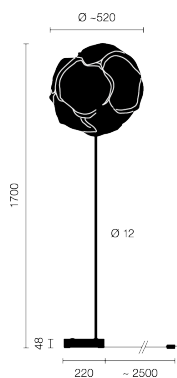

CLOUD

Frank Gehry, 2005

Stehleuchte CLOUD-10-LED

| | | | |
|----------------------------------|---|------------------------------|--|
| Typ | CLOUD-10-LED | Leuchtenfuss | Weissalu matt, nasslackiert |
| Bestellnummer | BL510024300001 | Netzkabel | Transparent, 2 x 0.75mm ² , L 2500 mm |
| Leuchtentyp/Montageart | Stehleuchte | Netzstecker | Euro CEE7/16 (Typ C) |
| Abmessung | H 1700 mm | Lichtverteilung | Diffus |
| Lichtquelle | LED | Gesamtlitstrom der Leuchte | 4200 lm @ 4000 K |
| Lichtfarbe | 2700 K | Leistungsaufnahme | 37 W |
| Farbwiedergabeindex | CRI > 80 | Leuchtenbetriebswirkungsgrad | 114 lm/W |
| Farbortoleranz (initial MacAdam) | 3 SDCM | LED-Lebensdauer | 50 000 h (L80/F10) |
| Betriebsart | Dimmbar | Bemessungsspannung | 220-240V, 50Hz |
| Bedienung | Am Leuchtenfuss | Stand-by Verbrauch | < 0.5W |
| Betriebsgerät (Anzahl) | DALI Konverter (1), in der Leuchte integriert | Schutzklasse | II |
| Leuchtschirm | Polyestervlies | Schutzart | IP 20 |
| Standrohr | Edelstahl, feinkorngeschliffen | Verpackungseinheiten | 1 (1450 x 490 x 320 mm) |