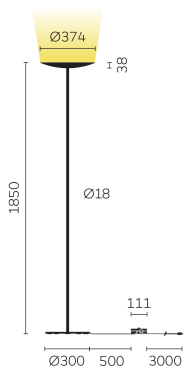

Stehleuchte CLASSIC-10

Typ	CLASSIC-10	Netzkabel	Schwarz, L 3000 mm
Bestellnummer	CLA10-15-8027-TD	Netzstecker	Schuko CEE 7/7 (Typ E+F)
Leuchtentyp/Montageart	Stehleuchte	Lichtverteilung	Indirekt (100%)
Farbe	Weiss	Gesamlichtstrom der Leuchte	7920 lm
Leuchtmittel	LED	Leistungsaufnahme	80 W
Lichtfarbe	2700 K	Leuchtenbetriebswirkungsgrad	99 lm/W
Farbwiedergabeindex	>80	Netzspannung	220-240V / 50Hz
Betriebsart	Dimmbar	Stand-by Verbrauch	< 0.5 W
Bedienung	Fusschalter, kabelintegriert	Schutzklasse	I
Betriebsgerät (Anzahl)	Treiber (1), kabelintegriert	Schutzart	IP 20
Leuchtenkopf	Stahl, pulverbeschichtet	Verpackungseinheiten	1 (ca. 1900 x 450 x 450 mm)
Standrohr	Stahl, pulverbeschichtet	Garantie	36 Monate
Leuchtenfuss	Stahl, pulverbeschichtet		