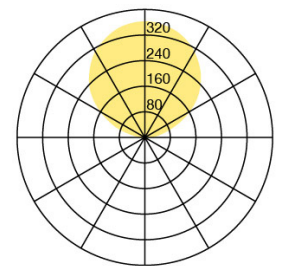

Stehleuchte CLASSIC-10

Typ	CLASSIC-10	Netzkabel	Schwarz, L 3000 mm
Bestellnummer	CLA10-15-8027-TD	Netzstecker	Schuko CEE 7/7 (Typ E+F)
Leuchtentyp/Montageart	Stehleuchte	Lichtverteilung	Indirekt (100%)
Farbe	Weiss	Gesamlichtstrom der Leuchte	7920 lm
Leuchtmittel	LED	Leistungsaufnahme	80 W
Lichtfarbe	2700 K	Leuchtenbetriebswirkungsgrad	99 lm/W
Farbwiedergabeindex	>80	Netzspannung	220-240V / 50Hz
Betriebsart	Dimmbar	Stand-by Verbrauch	< 0.5 W
Bedienung	Fusschalter, kabelintegriert	Schutzklasse	I
Betriebsgerät (Anzahl)	Treiber (1), kabelintegriert	Schutzart	IP 20
Leuchtenkopf	Stahl, pulverbeschichtet	Verpackungseinheiten	1 (ca. 1900 x 450 x 450 mm)
Standrohr	Stahl, pulverbeschichtet	Garantie	36 Monate
Leuchtenfuss	Stahl, pulverbeschichtet		