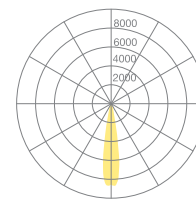

Seilsystem hello Starter Set Horizontal

Typ	hello Starter Set Horizontal	Leistungsaufnahme	max. 58 W
Bestellnummer	HEL20-11-8027-00	LED-Lebensdauer	55 000 h (L85)
Leuchtentyp/Montageart	Seilsystem	Netzspannung	220-240 V AC
Ausführung	Horizontal	Stand-by Verbrauch	< 0,5 W
Farbe	Schwarz	Schutzklasse	I
Lichtquelle	LED	Schutzart	IP 20
Lichtfarbe	2700 K	Verpackungseinheiten	1 (600 x 300 x 100)
Farbwiedergabeindex	CRI > 90	Garantie	36 Monate
Betriebsart	On/Off		
Bedienung	Bauseits		
Betriebsgerät (Anzahl)	LED Konverter, On/Off, Output 48 V DC (1)		
Ausstrahlungswinkel	15° / very wide flood		
Gesamtlichtstrom der Leuchte	520 lm / 1120 lm (Hello Spot / Hello Flood)		

HELLO Flood, 1120 lm @ 3000 K

HELLO Spot 15°, 520 lm, 4700 cd @ 3000 K