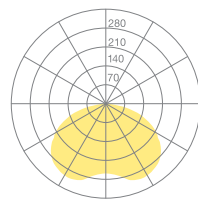

Seilsystem hello Starter Set Horizontal

Typ	hello Starter Set Horizontal	Leistungsaufnahme	max. 58 W
Bestellnummer	HEL20-11-8027-00	LED-Lebensdauer	55 000 h (L85)
Leuchtentyp/Montageart	Seilsystem	Netzspannung	220-240 V AC
Ausführung	Horizontal	Stand-by Verbrauch	< 0,5 W
Farbe	Schwarz	Schutzklasse	I
Lichtquelle	LED	Schutzart	IP 20
Lichtfarbe	2700 K	Verpackungseinheiten	1 (600 x 300 x 100)
Farbwiedergabeindex	CRI > 90	Garantie	36 Monate
Betriebsart	On/Off		
Bedienung	Bauseits		
Betriebsgerät (Anzahl)	LED Konverter, On/Off, Output 48 V DC (1)		
Ausstrahlungswinkel	15° / very wide flood		
Gesamtlichtstrom der Leuchte	520 lm / 1120 lm (Hello Spot / Hello Flood)		

HELLO Flood, 1120 lm @ 3000 K

HELLO Spot 15°, 520 lm, 4700 cd @ 3000 K