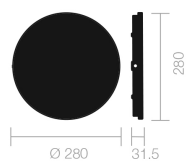

Seilsystem hello Starter Set Horizontal

Typ	hello Starter Set Horizontal	Leistungsaufnahme	max. 58 W
Bestellnummer	HEL20-11-8027-00	LED-Lebensdauer	55 000 h (L85)
Leuchtentyp/Montageart	Seilsystem	Netzspannung	220-240 V AC
Ausführung	Horizontal	Stand-by Verbrauch	< 0,5 W
Farbe	Schwarz	Schutzklasse	I
Lichtquelle	LED	Schutzart	IP 20
Lichtfarbe	2700 K	Verpackungseinheiten	1 (600 x 300 x 100)
Farbwiedergabeindex	CRI > 90	Garantie	36 Monate
Betriebsart	On/Off		
Bedienung	Bauseits		
Betriebsgerät (Anzahl)	LED Konverter, On/Off, Output 48 V DC (1)		
Ausstrahlungswinkel	15° / very wide flood		
Gesamtlichtstrom der Leuchte	520 lm / 1120 lm (Hello Spot / Hello Flood)		

HELLO Flood, 1120 lm @ 3000 K

HELLO Spot 15°, 520 lm, 4700 cd @ 3000 K