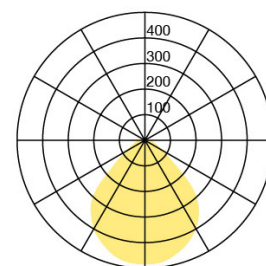

Deckenleuchte KOIQ20-12-8030-MS

Typ	KOIQ20-12-8030-MS	Lichtverteilung	Direkt (31%) / indirekt (69%)
Bestellnummer	KOIQ20-12-8030-MS	UGR	<16 (4H/8H)
Leuchtentyp/Montageart	Deckenleuchte	Gesamtluchtstrom der Leuchte	2210 lm @ 4000 K
Farbe	Schwarz	Leistungsaufnahme	77W
Lichtquelle	LED	Leuchtenbetriebswirkungsgrad	92 lm/W
Lichtfarbe	3000 K	LED-Lebensdauer	55 000 h (L85/B30)
Farbwiedergabeindex	>80	Netzspannung	220-240V, 50Hz
Betriebsart	Multisens	Stand-by Verbrauch	< 0.5 W
Bedienung	Selbstregelnd	Schutzklasse	I
Betriebsgerät (Anzahl)	LED-Konverter, in Leuchte integriert	Schutzart	IP 20
Leuchtenkopf	PC, lackiert, schwarz	Verpackungseinheiten	1
Diffusor	PC, prismatisiert	Garantie	36 Monate
Netzkabel	Schwarz, 3x0.75mm ² , L 3000 mm		