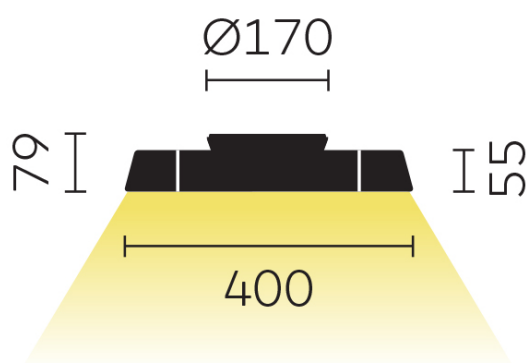

Deckenleuchte KOIQ20-12-8030-MS

Typ	KOIQ20-12-8030-MS	Lichtverteilung	Direkt (31%) / indirekt (69%)
Bestellnummer	KOIQ20-12-8030-MS	UGR	<16 (4H/8H)
Leuchtentyp/Montageart	Deckenleuchte	Gesamtluchtstrom der Leuchte	2210 lm @ 4000 K
Farbe	Schwarz	Leistungsaufnahme	77W
Lichtquelle	LED	Leuchtenbetriebswirkungsgrad	92 lm/W
Lichtfarbe	3000 K	LED-Lebensdauer	55 000 h (L85/B30)
Farbwiedergabeindex	>80	Netzspannung	220-240V, 50Hz
Betriebsart	Multisens	Stand-by Verbrauch	< 0.5 W
Bedienung	Selbstregelnd	Schutzklasse	I
Betriebsgerät (Anzahl)	LED-Konverter, in Leuchte integriert	Schutzart	IP 20
Leuchtenkopf	PC, lackiert, schwarz	Verpackungseinheiten	1
Diffusor	PC, prismatisiert	Garantie	36 Monate
Netzkabel	Schwarz, 3x0.75mm ² , L 3000 mm		