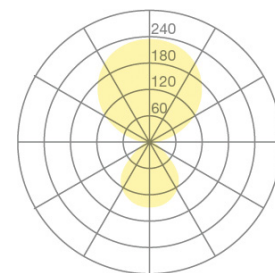

Stehleuchte KOIS10-15-8030-MS

Typ	KOIS10-15-8030-MS	Netzkabel	Schwarz, 3x0.75mm ² , L 3000 mm
Bestellnummer	KOIS10-15-8030-MS	Netzstecker	Schuko CEE 7/7 (Typ E+F)
Leuchtentyp/Montageart	Stehleuchte	Lichtverteilung	Direkt (31%) / indirekt (69%)
Farbe	Schwarz	UGR	<16 (4H/8H)
Lichtquelle	LED	Gesamlichtstrom der Leuchte	7062 lm @ 4000 K
Lichtfarbe	3000 K	Leistungsaufnahme	77 W
Farbwiedergabeindex	>80	Leuchtenbetriebswirkungsgrad	92 lm/W
Betriebsart	Multisens	LED-Lebensdauer	55 000 h (L85/B30)
Bedienung	Selbstregelnd	Netzspannung	220-240V, 50Hz
Betriebsgerät (Anzahl)	LED-Konverter, im Leuchtenfuss integriert	Stand-by Verbrauch	< 0.5 W
Leuchtenkopf	PC, lackiert, weiss	Schutzklasse	I
Diffusor	PC, prismatisiert	Schutzart	IP 20
Leuchtenfuss	Zinkdruckguss, lackiert, schwarz	Verpackungseinheiten	1