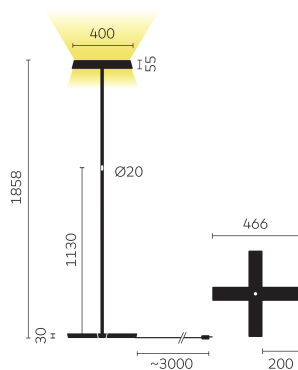

Stehleuchte KOIS10-15-8030-MS

Typ	KOIS10-15-8030-MS	Netzkabel	Schwarz, 3x0.75mm ² , L 3000 mm
Bestellnummer	KOIS10-15-8030-MS	Netzstecker	Schuko CEE 7/7 (Typ E+F)
Leuchtentyp/Montageart	Stehleuchte	Lichtverteilung	Direkt (31%) / indirekt (69%)
Farbe	Schwarz	UGR	<16 (4H/8H)
Lichtquelle	LED	Gesamlichtstrom der Leuchte	7062 lm @ 4000 K
Lichtfarbe	3000 K	Leistungsaufnahme	77 W
Farbwiedergabeindex	>80	Leuchtenbetriebswirkungsgrad	92 lm/W
Betriebsart	Multisens	LED-Lebensdauer	55 000 h (L85/B30)
Bedienung	Selbstregelnd	Netzspannung	220-240V, 50Hz
Betriebsgerät (Anzahl)	LED-Konverter, im Leuchtenfuss integriert	Stand-by Verbrauch	< 0.5 W
Leuchtenkopf	PC, lackiert, weiss	Schutzklasse	I
Diffusor	PC, prismatisiert	Schutzart	IP 20
Leuchtenfuss	Zinkdruckguss, lackiert, schwarz	Verpackungseinheiten	1