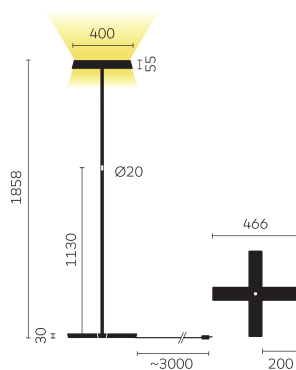

Stehleuchte KOIS10-15-8040-TD

Typ	KOIS10-15-8040-TD	Netzkabel	Schwarz, 3x0.75mm ² , L 3000 mm
Bestellnummer	KOIS10-15-8040-TD	Netzstecker	Schuko CEE 7/7 (Typ E+F)
Leuchtentyp/Montageart	Stehleuchte	Lichtverteilung	Direkt (31%) / indirekt (69%)
Farbe	Schwarz	UGR	<16 (4H/8H)
Lichtquelle	LED	Gesamlichtstrom der Leuchte	7062 lm @ 4000 K
Lichtfarbe	4000 K	Leistungsaufnahme	77 W
Farbwiedergabeindex	>80	Leuchtenbetriebswirkungsgrad	92 lm/W
Betriebsart	Dimmbar	LED-Lebensdauer	55 000 h (L85/B30)
Bedienung	Am Standrohr	Netzspannung	220-240V, 50Hz
Betriebsgerät (Anzahl)	LED-Konverter, im Leuchtenfuss integriert	Stand-by Verbrauch	< 0.5 W
Leuchtenkopf	PC, lackiert, weiss	Schutzklasse	I
Diffusor	PC, prismatisiert	Schutzart	IP 20
Leuchtenfuss	Zinkdruckguss, lackiert, schwarz	Verpackungseinheiten	1