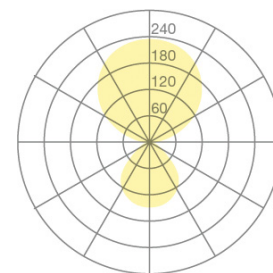

Stehleuchte KOIS10-15-8040-TD

Typ	KOIS10-15-8040-TD	Netzkabel	Schwarz, 3x0.75mm ² , L 3000 mm
Bestellnummer	KOIS10-15-8040-TD	Netzstecker	Schuko CEE 7/7 (Typ E+F)
Leuchtentyp/Montageart	Stehleuchte	Lichtverteilung	Direkt (31%) / indirekt (69%)
Farbe	Schwarz	UGR	<16 (4H/8H)
Lichtquelle	LED	Gesamlichtstrom der Leuchte	7062 lm @ 4000 K
Lichtfarbe	4000 K	Leistungsaufnahme	77 W
Farbwiedergabeindex	>80	Leuchtenbetriebswirkungsgrad	92 lm/W
Betriebsart	Dimmbar	LED-Lebensdauer	55 000 h (L85/B30)
Bedienung	Am Standrohr	Netzspannung	220-240V, 50Hz
Betriebsgerät (Anzahl)	LED-Konverter, im Leuchtenfuss integriert	Stand-by Verbrauch	< 0.5 W
Leuchtenkopf	PC, lackiert, weiss	Schutzklasse	I
Diffusor	PC, prismatisiert	Schutzart	IP 20
Leuchtenfuss	Zinkdruckguss, lackiert, schwarz	Verpackungseinheiten	1