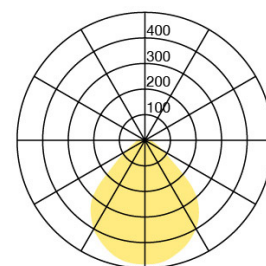

## Deckenleuchte KOIS20-12-8030-DD

Typ	KOIS20-12-8030-DD	Lichtverteilung	Direkt (31%) / indirekt (69%)
Bestellnummer	KOIS20-12-8030-DD	UGR	<16 (4H/8H)
Leuchtentyp/Montageart	Deckenleuchte	Gesamlichtstrom der Leuchte	2210 lm @ 4000 K
Farbe	Schwarz	Leistungsaufnahme	77 W
Lichtquelle	LED	Leuchtenbetriebswirkungsgrad	92 lm/W
Lichtfarbe	3000 K	LED-Lebensdauer	55 000 h (L85/B30)
Farbwiedergabeindex	>80	Netzspannung	220-240V, 50Hz
Betriebsart	Dimmbar DALI	Stand-by Verbrauch	< 0.5 W
Bedienung	Bauseits	Schutzklasse	I
Betriebsgerät (Anzahl)	LED-Konverter, in Leuchte integriert	Schutzart	IP 20
Leuchtenkopf	PC, lackiert, schwarz	Verpackungseinheiten	1
Diffusor	PC, prismatisiert	Garantie	36 Monate
Netzkabel	Schwarz, 3x0.75mm <sup>2</sup> , L 3000 mm		