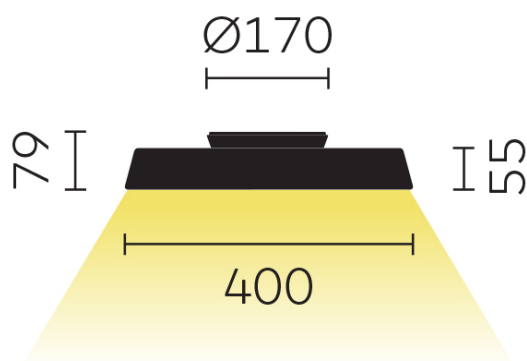

## Deckenleuchte KOIS20-12-8030-DD

Typ	KOIS20-12-8030-DD	Lichtverteilung	Direkt (31%) / indirekt (69%)
Bestellnummer	KOIS20-12-8030-DD	UGR	<16 (4H/8H)
Leuchtentyp/Montageart	Deckenleuchte	Gesamlichtstrom der Leuchte	2210 lm @ 4000 K
Farbe	Schwarz	Leistungsaufnahme	77 W
Lichtquelle	LED	Leuchtenbetriebswirkungsgrad	92 lm/W
Lichtfarbe	3000 K	LED-Lebensdauer	55 000 h (L85/B30)
Farbwiedergabeindex	>80	Netzspannung	220-240V, 50Hz
Betriebsart	Dimmbar DALI	Stand-by Verbrauch	< 0.5 W
Bedienung	Bauseits	Schutzklasse	I
Betriebsgerät (Anzahl)	LED-Konverter, in Leuchte integriert	Schutzart	IP 20
Leuchtenkopf	PC, lackiert, schwarz	Verpackungseinheiten	1
Diffusor	PC, prismatisiert	Garantie	36 Monate
Netzkabel	Schwarz, 3x0.75mm <sup>2</sup> , L 3000 mm		