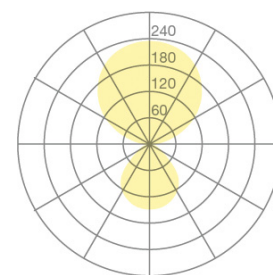

## Pendelleuchte KOIS30-14-8030-DD

Typ	KOIS30-14-8030-DD	Baldachin	PA, schwarz, Ø 170 mm
Bestellnummer	KOIS30-14-8030-DD	Netzkabel	Schwarz, 3x0.75mm <sup>2</sup> , L 3000 mm
Leuchtentyp/Montageart	Pendelleuchte	Lichtverteilung	Direkt (31%) / indirekt (69%)
Farbe	Schwarz	UGR	<16 (4H/8H)
Lichtquelle	LED	Gesamlichtstrom der Leuchte	7062 lm @ 4000 K
Lichtfarbe	3000 K	Leistungsaufnahme	77 W
Farbwiedergabeindex	>80	Leuchtenbetriebswirkungsgrad	92 lm/W
Betriebsart	Dimmbar DALI	LED-Lebensdauer	55 000 h (L85/B30)
Bedienung	Bauseits	Netzspannung	220-240V, 50Hz
Betriebsgerät (Anzahl)	LED-Konverter, integriert in Baldachin	Stand-by Verbrauch	< 0.5 W
Leuchtenkopf	PC, lackiert, schwarz	Schutzklasse	I
Diffusor	PC, prismatisiert	Schutzart	IP 20
Pendelrohr	Stahl, pulverbeschichtet, schwarz	Verpackungseinheiten	2