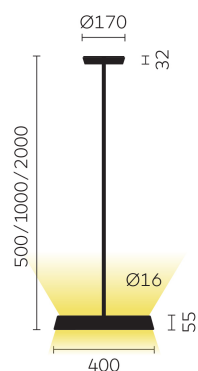

## Pendelleuchte KOIS30-14-8030-DD

Typ	KOIS30-14-8030-DD	Baldachin	PA, schwarz, Ø 170 mm
Bestellnummer	KOIS30-14-8030-DD	Netzkabel	Schwarz, 3x0.75mm <sup>2</sup> , L 3000 mm
Leuchtentyp/Montageart	Pendelleuchte	Lichtverteilung	Direkt (31%) / indirekt (69%)
Farbe	Schwarz	UGR	<16 (4H/8H)
Lichtquelle	LED	Gesamlichtstrom der Leuchte	7062 lm @ 4000 K
Lichtfarbe	3000 K	Leistungsaufnahme	77 W
Farbwiedergabeindex	>80	Leuchtenbetriebswirkungsgrad	92 lm/W
Betriebsart	Dimmbar DALI	LED-Lebensdauer	55 000 h (L85/B30)
Bedienung	Bauseits	Netzspannung	220-240V, 50Hz
Betriebsgerät (Anzahl)	LED-Konverter, integriert in Baldachin	Stand-by Verbrauch	< 0.5 W
Leuchtenkopf	PC, lackiert, schwarz	Schutzklasse	I
Diffusor	PC, prismatisiert	Schutzart	IP 20
Pendelrohr	Stahl, pulverbeschichtet, schwarz	Verpackungseinheiten	2