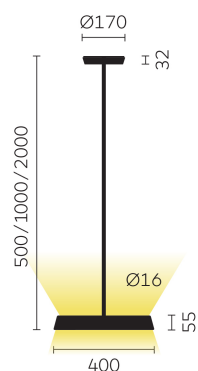

Pendelleuchte KOIS30-14-8030-MS

Typ	KOIS30-14-8030-MS	Baldachin	PA, schwarz, Ø 170 mm
Bestellnummer	KOIS30-14-8030-MS	Netzkabel	Schwarz, 3x0.75mm ² , L 3000 mm
Leuchtentyp/Montageart	Pendelleuchte	Lichtverteilung	Direkt (31%) / indirekt (69%)
Farbe	Schwarz	UGR	<16 (4H/8H)
Lichtquelle	LED	Gesamtllichtstrom der Leuchte	7062 lm @ 4000 K
Lichtfarbe	3000 K	Leistungsaufnahme	77 W
Farbwiedergabeindex	>80	Leuchtenbetriebswirkungsgrad	92 lm/W
Betriebsart	Multisens	LED-Lebensdauer	55 000 h (L85/B30)
Bedienung	Selbstregelnd	Netzspannung	220-240V, 50Hz
Betriebsgerät (Anzahl)	LED-Konverter, integriert in Baldachin	Stand-by Verbrauch	< 0.5 W
Leuchtenkopf	PC, lackiert, schwarz	Schutzklasse	I
Diffusor	PC, prismatisiert	Schutzart	IP 20
Pendelrohr	Stahl, pulverbeschichtet, schwarz	Verpackungseinheiten	2