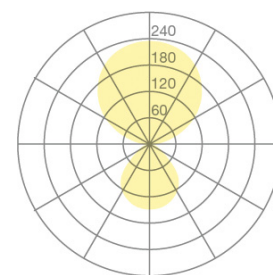

Pendelleuchte KOIS30-14-8030-MS

Typ	KOIS30-14-8030-MS	Baldachin	PA, schwarz, Ø 170 mm
Bestellnummer	KOIS30-14-8030-MS	Netzkabel	Schwarz, 3x0.75mm ² , L 3000 mm
Leuchtentyp/Montageart	Pendelleuchte	Lichtverteilung	Direkt (31%) / indirekt (69%)
Farbe	Schwarz	UGR	<16 (4H/8H)
Lichtquelle	LED	Gesamtllichtstrom der Leuchte	7062 lm @ 4000 K
Lichtfarbe	3000 K	Leistungsaufnahme	77 W
Farbwiedergabeindex	>80	Leuchtenbetriebswirkungsgrad	92 lm/W
Betriebsart	Multisens	LED-Lebensdauer	55 000 h (L85/B30)
Bedienung	Selbstregelnd	Netzspannung	220-240V, 50Hz
Betriebsgerät (Anzahl)	LED-Konverter, integriert in Baldachin	Stand-by Verbrauch	< 0.5 W
Leuchtenkopf	PC, lackiert, schwarz	Schutzklasse	I
Diffusor	PC, prismatisiert	Schutzart	IP 20
Pendelrohr	Stahl, pulverbeschichtet, schwarz	Verpackungseinheiten	2