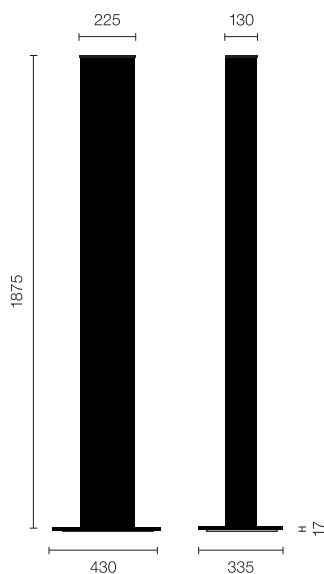

## Stehleuchte LEIA-10-OP

Typ	LEIA-10-OP
Bestellnummer	51003110-10-OP

Leuchtentyp/Montageart	Stehleuchte
Ausführung	Opal
Abmessung	H 1875 mm
Leuchtmittel	2x T5 HO (FDH) 49W; 827 INTERNA; G5 + 1x Halogen ES (HDG) 230W; R7s - incl.
Schaltung	Indirekt: dimmbar Direkt: dimmbar kabelintegriert
Betriebsgerät (Anzahl)	EVG DALI dimmbar (1)
Bemessungsspannung	220-240V, 50/60Hz
Leuchtschirm	PMMA, klar
Diffusor	Polycarbonat, opal weiss
Leuchtenfuss	Aluminium, glanzpoliert

Netzkabel	Schwarz, 3x0.75mm <sup>2</sup> , L 3000 mm
Netzstecker	CH (Typ J), Schuko (Typ F) oder UK (Typ G)
Lichtverteilung	Direkt (diffus) / indirekt
Leistungsaufnahme (ca.)	328W
Stand-by Verbrauch	ca. 0.5W
Schutzklasse	I
Schutzart	IP 20
Gewicht	20.0 kg
Verpackungseinheiten	1