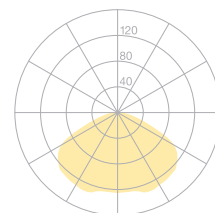

$\eta=100\%$ CD/1000lm