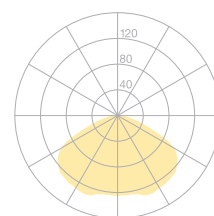

$\eta=100\%$ CD/1000lm