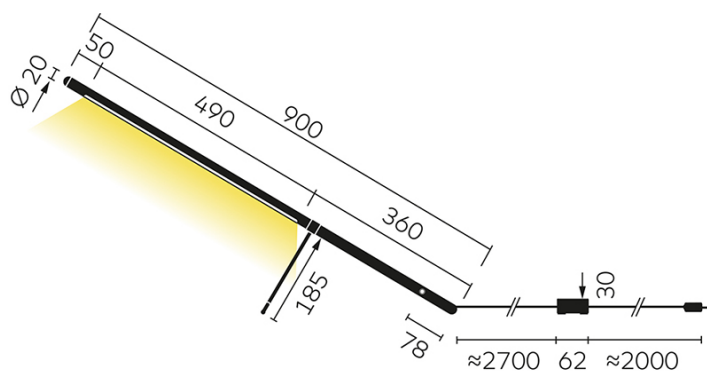

Tischleuchte TUB40-12-8027-TD

| | |
|------------------------------|--------------------|
| Typ | TUB40-12-8027-TD |
| Bestellnummer | TUB40-12-8027-TD |
| Leuchtentyp/Montageart | Tischleuchte |
| Farbe | Schwarz |
| Lichtfarbe | 2700 K |
| Farbwiedergabeindex | >80 |
| Betriebsart | Dimmbar |
| Bedienung | An der Leuchte |
| Netzkabel | Schwarz, L 3000 mm |
| Netzstecker | Euro-Stecker Typ C |
| Lichtverteilung | Direkt / indirekt |
| Gesamtlichtstrom der Leuchte | 1150 lm |
| Leistungsaufnahme | 12 W |

| | |
|------------------------------|-----------------------|
| Leuchtenbetriebswirkungsgrad | 95 lm/W |
| Netzspannung | 220 - 240V, 50/60Hz |
| Stand-by Verbrauch | < 0.8 W |
| Schutzklasse | II |
| Schutzart | IP 20 |
| Verpackungseinheiten | 1 (950 x 280 x 50 mm) |
| Garantie | 36 Monate |