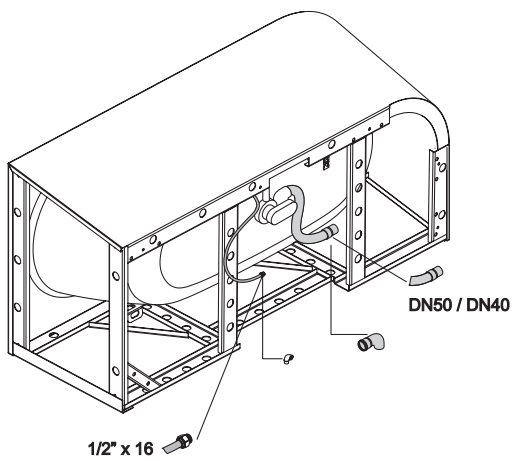

BETTESTARLET IV SILHOUETTE

Anschlussmaße für Ab- und Überlaufgarnitur

Abmessung	A	B	I	K	R	U	V	W	Nutzinhalt
165 x 75 x 42 cm	1650	750	1170	485	375	540	1550	650	116 Liter
175 x 80 x 42 cm	1750	800	1270	535	400	590	1650	700	139 Liter
185 x 85 x 42 cm	1850	850	1370	585	425	640	1750	750	164 Liter

Alle Angabe in mm.