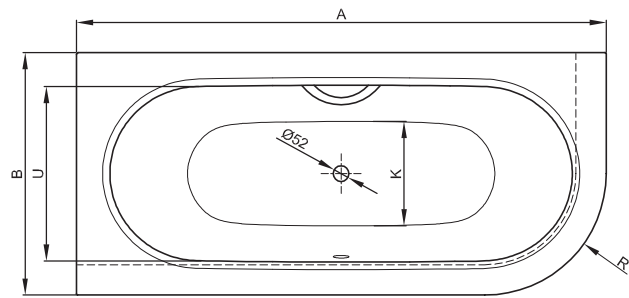

BETTESTARLET IV SILHOUETTE

Anschlussmaße für Ab- und Überlaufgarnitur

Abmessung	A	B	I	K	R	U	V	W	Nutzinhalt
165 x 75 x 42 cm	1650	750	1170	485	375	540	1550	650	116 Liter
175 x 80 x 42 cm	1750	800	1270	535	400	590	1650	700	139 Liter
185 x 85 x 42 cm	1850	850	1370	585	425	640	1750	750	164 Liter

Alle Angabe in mm.