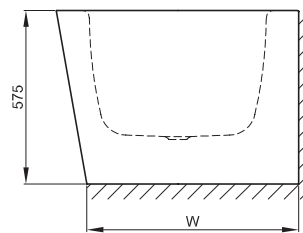

BETTESTARLET IV SILHOUETTE

Anschlussmaße für Ab- und Überlaufgarnitur

Abmessung	A	B	I	K	R	U	V	W	Nutzinhalt
165 x 75 x 42 cm	1650	750	1170	485	375	540	1550	650	116 Liter
175 x 80 x 42 cm	1750	800	1270	535	400	590	1650	700	139 Liter
185 x 85 x 42 cm	1850	850	1370	585	425	640	1750	750	164 Liter

Alle Angabe in mm.