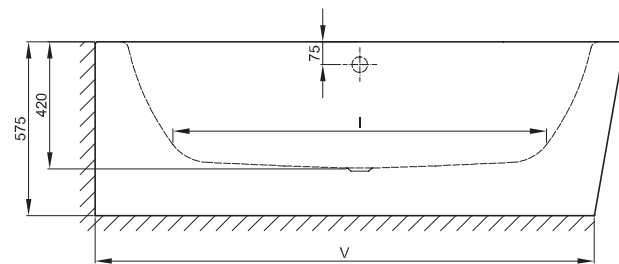

BETTESTARLET IV SILHOUETTE

Anschlussmaße für Ab- und Überlaufgarnitur

Abmessung	A	B	I	K	R	U	V	W	Nutzinhalt
165 x 75 x 42 cm	1650	750	1170	485	375	540	1550	650	116 Liter
175 x 80 x 42 cm	1750	800	1270	535	400	590	1650	700	139 Liter
185 x 85 x 42 cm	1850	850	1370	585	425	640	1750	750	164 Liter

Alle Angabe in mm.