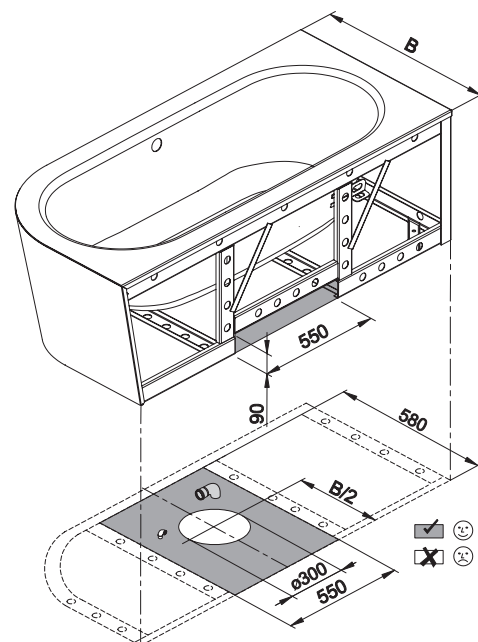

BETTESTARLET IV SILHOUETTE

Anschlussmaße für Ab- und Überlaufgarnitur

Abmessung	A	B	I	K	R	U	V	W	Nutzinhalt
165 x 75 x 42 cm	1650	750	1170	485	375	540	1550	650	116 Liter
175 x 80 x 42 cm	1750	800	1270	535	400	590	1650	700	139 Liter
185 x 85 x 42 cm	1850	850	1370	585	425	640	1750	750	164 Liter

Alle Angabe in mm.