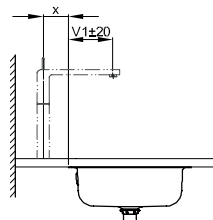

Armaturempfehlung:
Ausladung Armatur: Wandabstand x mm + Maß V1 ab Außenkante

Armaturempfehlung:
Ausladung Armatur: Abstand Armatur x mm + Maß V1 ab Außenkante

Information

Schablone für Ausschnitt zum Download unter www.bette.de

Inklusive schallreduzierender Antidröhn-Matten.

Design: Tesseraux + Partner

Abmessung

Bestell-Nr.	Maße in mm	A	B	C	D	V1
A135	434 x 416 x 130	434	416	375	394	170
A136	587 x 408 x 130	587	408	368	547	165
A137	767 x 400 x 130	767	400	358	726	160