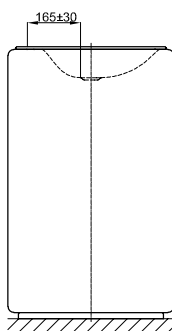

# BetteLux Oval Couture

Armaturempfehlung:  
Ausladung Armatur: ca. 165 mm ab Mitte Hahnloch

## Information

Waschtisch ohne Überlauf, inkl. Befestigungsmaterial

Design: Tesseraux + Partner

Armaturempfehlung:  
Ausladung Armatur: Abstand Armatur x mm + ca. 255 mm ab Außenkante

## Abmessung

Bestell-Nr.	Maße in mm	Hahnloch
A220 TX	500 × 500 × 8	
A220 HLW1,TX	500 × 500 × 8	o