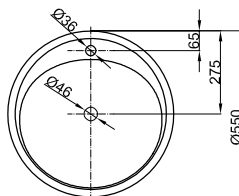

# BetteLux Oval Couture

Armaturempfehlung:  
Ausladung Armatur: ca. 165 mm ab Mitte Hahnloch

## Information

Waschtisch ohne Überlauf, inkl. Befestigungsmaterial

Design: Tesseraux + Partner

Armaturempfehlung:  
Ausladung Armatur: Abstand Armatur x mm + ca. 255 mm ab Außenkante

## Abmessung

Bestell-Nr.	Maße in mm	Hahnloch
A220 TX	500 × 500 × 8	
A220 HLW1,TX	500 × 500 × 8	o