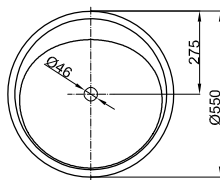

# BetteLux Oval Couture

Armaturempfehlung:  
Ausladung Armatur: ca. 165 mm ab Mitte Hahnloch

## Information

Waschtisch ohne Überlauf, inkl. Befestigungsmaterial

Design: Tesseraux + Partner

Armaturempfehlung:  
Ausladung Armatur: Abstand Armatur x mm + ca. 255 mm ab Außenkante

## Abmessung

Bestell-Nr.	Maße in mm	Hahnloch
A220 TX	500 × 500 × 8	
A220 HLW1,TX	500 × 500 × 8	o