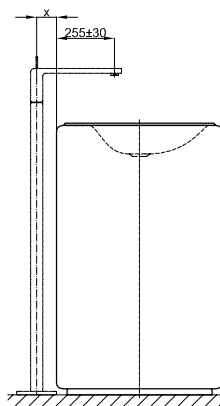

# BetteLux Oval Couture

Armaturempfehlung:  
Ausladung Armatur: ca. 165 mm ab Mitte Hahnloch

## Information

Waschtisch ohne Überlauf, inkl. Befestigungsmaterial

Design: Tesseraux + Partner

Armaturempfehlung:  
Ausladung Armatur: Abstand Armatur x mm + ca. 255 mm ab Außenkante

## Abmessung

Bestell-Nr.	Maße in mm	Hahnloch
A220 TX	500 × 500 × 8	
A220 HLW1,TX	500 × 500 × 8	o