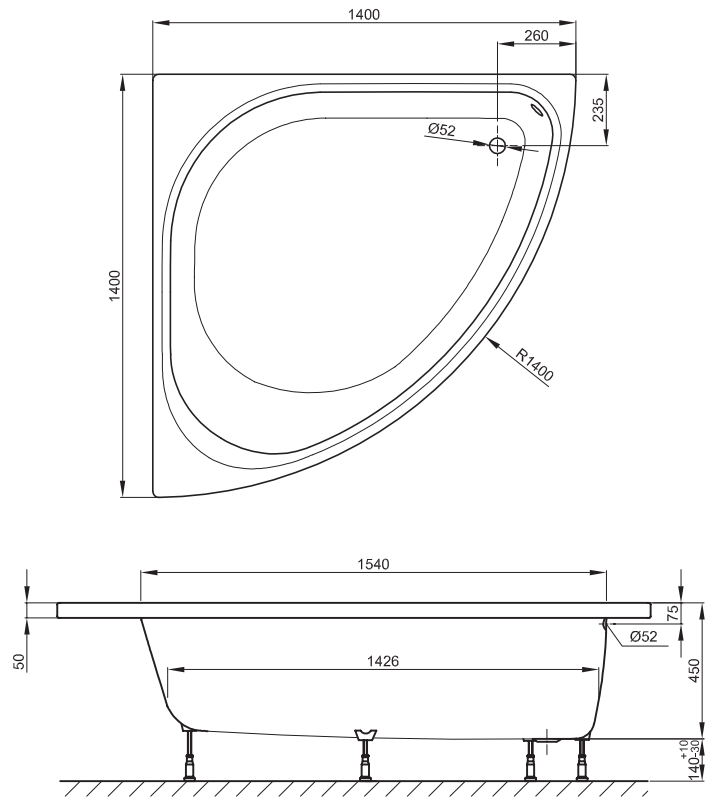

**BETTEARCO**

Zeichnung: 140 x 140 cm, Bestell-Nr. 6035

Design: schmiedem design

| Abmessung         | Bestell-Nr. | Nutzinhalt |
|-------------------|-------------|------------|
| 140 x 140 x 45 cm | 6035        | 267 Liter  |