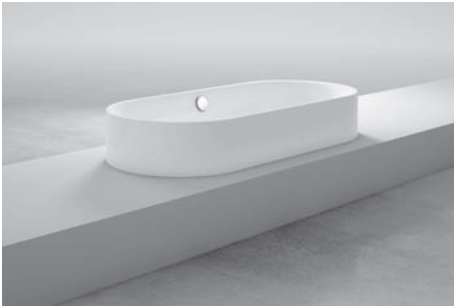

BETTEEXKLUSIVMODELLE
BETTELUX OVAL HIGHLINE

Design: Tesseraux + Partner

Abmessung	A	B	G	I	N	W	W1	Nutzhalt **
180 x 80 x 45 cm	1800	800	810	1340	475	190	110	177 Liter
190 x 90 x 45 cm	1900	900	910	1420	575	200	120	224 Liter

** Nutzhalt: Wassereinhalt abzüglich 70 Liter Verdrängung. Produktionsbedingte Änderungen und Toleranzen vorbehalten.