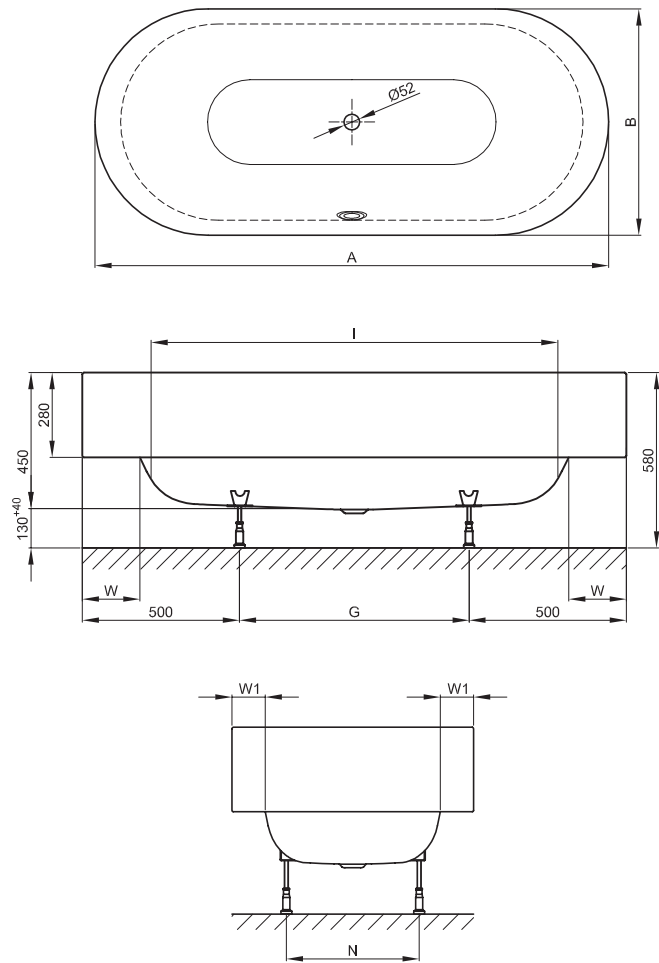

BETTEEXKLUSIVMODELLE
BETTELUX OVAL HIGHLINE

Design: Tesseraux + Partner

Abmessung	A	B	G	I	N	W	W1	Nutzhalt **
180 x 80 x 45 cm	1800	800	810	1340	475	190	110	177 Liter
190 x 90 x 45 cm	1900	900	910	1420	575	200	120	224 Liter

** Nutzhalt: Wassereinhalt abzüglich 70 Liter Verdrängung. Produktionsbedingte Änderungen und Toleranzen vorbehalten.