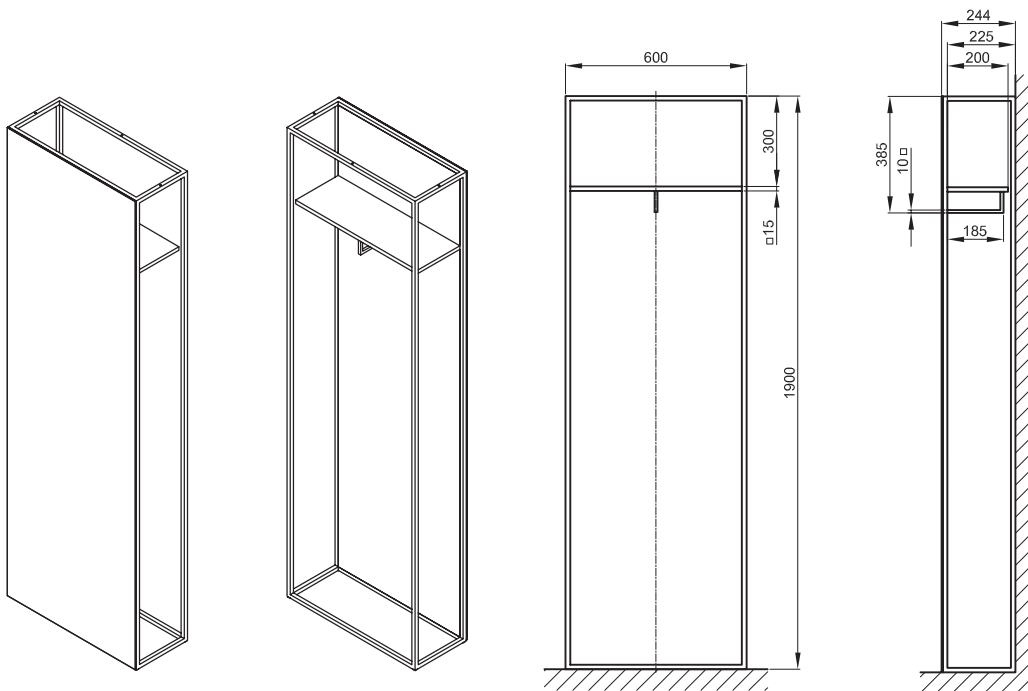

## Technisches Datenblatt

### BETTELUX SHAPE - Accessoires

Standspiegel für Wandmontage, rückseitig mit hochwertigem Echtholz furnier ausgestattet, inkl. Ablage und Garderobenwinkel, Rahmengerüst aus Stahl, pulverbeschichtet in Feinstruktur matt

### BETTELUX SHAPE STANDSPIEGEL

Bestell-Nr.	Q050 FH812	Q050 FH813	Q050 FH814
Farben Echtholz furnier	Eiche Crème	Eiche Mocca	Eiche Natur
Abmessung	60 x 24,4 x 190 cm		
Farben Rahmengerüst	lieferbar in <ul style="list-style-type: none"> <li>• Weiß (807)</li> <li>• Taupe (809)</li> <li>• Schwarz (815)</li> <li>• Sky (816)</li> <li>• Mint (817)</li> <li>• Rosé (818)</li> </ul>		