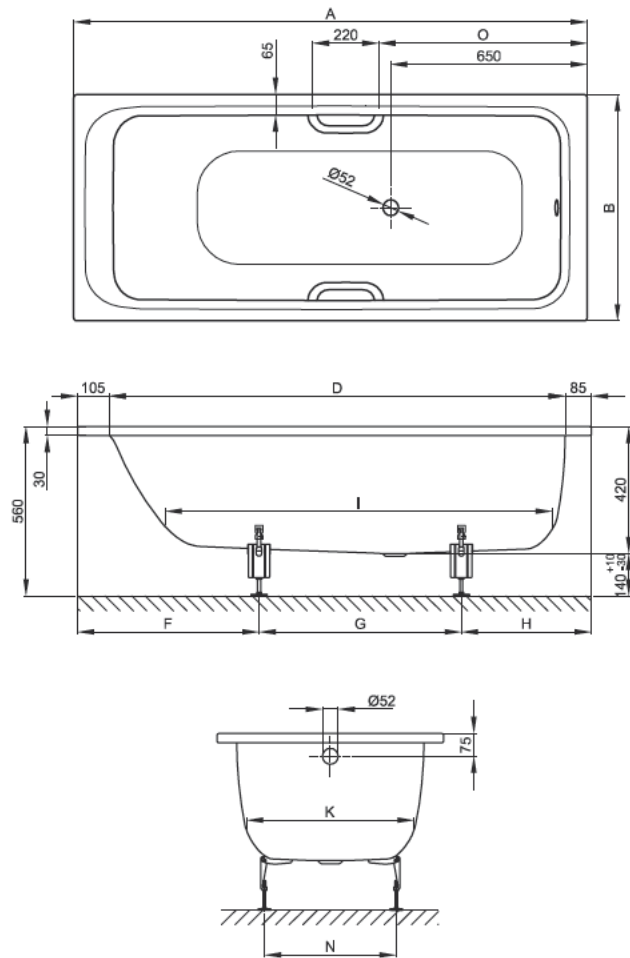

BETTESELECT

Abmessung	A	B	D	F	G	H	I	K	N	O	Bestell-Nr.	Nutzinhalt **
160 x 70 x 42 cm	1600	700	1410	560	640	400	1199	498	405	590	3410	119 Liter
170 x 70 x 42 cm	1700	700	1510	560	760	380	1299	498	405	690	3411	131 Liter
170 x 75 x 42 cm	1700	750	1510	560	760	380	1299	548	455	690	3412	151 Liter
180 x 80 x 42 cm	1800	800	1610	550	845	405	1399	598	505	790	3413	187 Liter

Alle Angaben in mm.