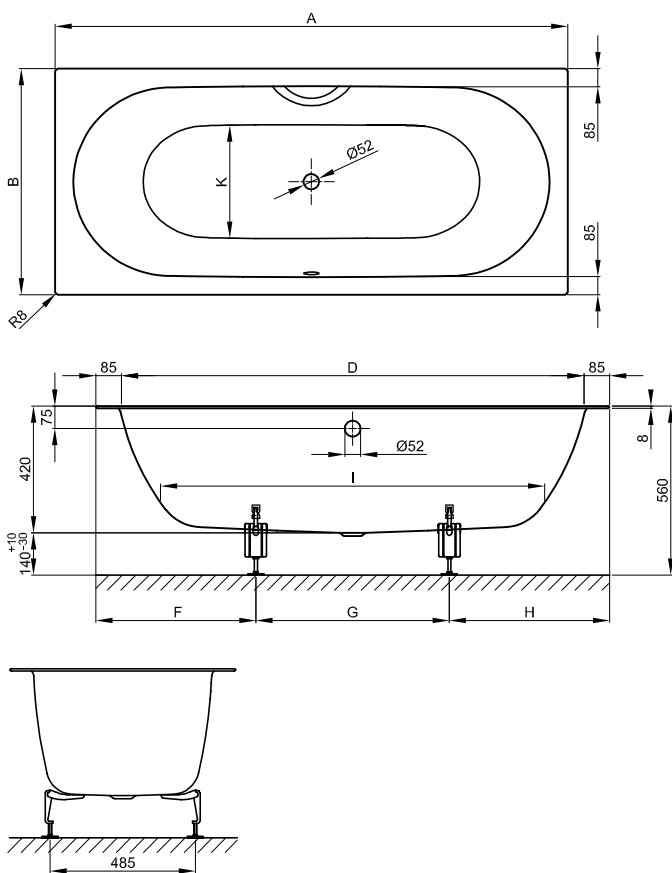

## Abmessung

Bestell-Nr.	Maße in mm	A	B	D	F	G	H	I	K	Nutzinhalt*
1384	1700 × 750 × 420	1700	750	1540	500	700	500	1270	535	122 Liter
1634	1800 × 800 × 420	1800	800	1640	530	740	530	1370	585	155 Liter

\* Nutzinhalt: Wasserdinhalt abzüglich 70 Liter Verdrängung, Produktionsbedingte Änderungen und Toleranzen vorbehalten.