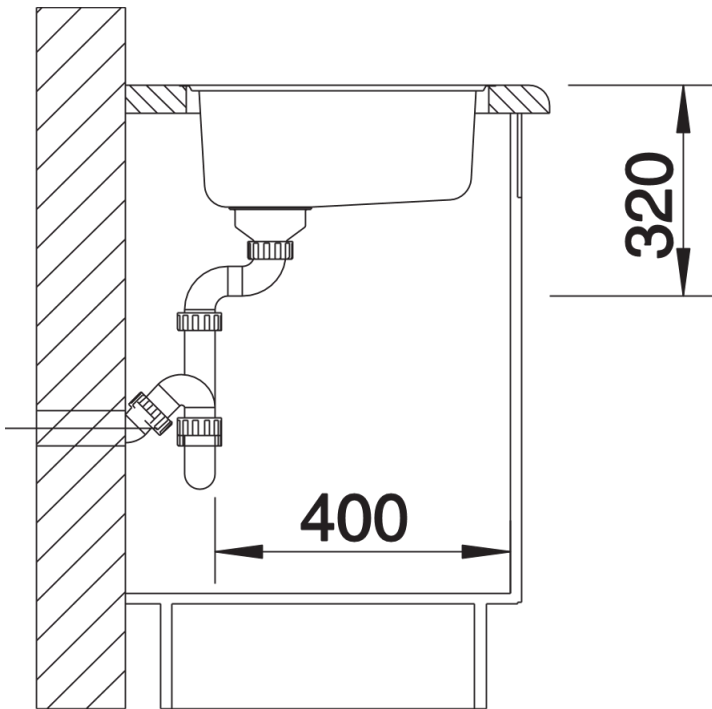

## Lieferumfang

---

- Ablaufaufgarnitur mit Raumsparrohr
- 3 ½ Korbventil

## Details

---

Aufsicht

Ausschnitt

Frontansicht

Seitenansicht