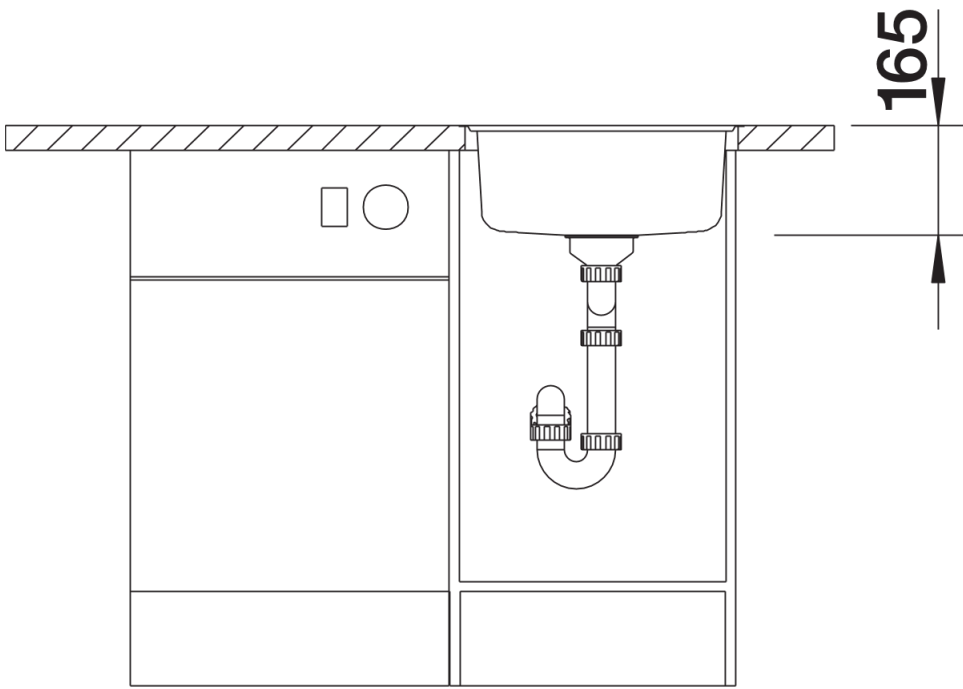

## Lieferumfang

---

- Ablaufaufgarnitur mit Raumsparrohr
- 3 ½ Korbventil

## Details

---

Aufsicht

Ausschnitt

Frontansicht

Seitenansicht