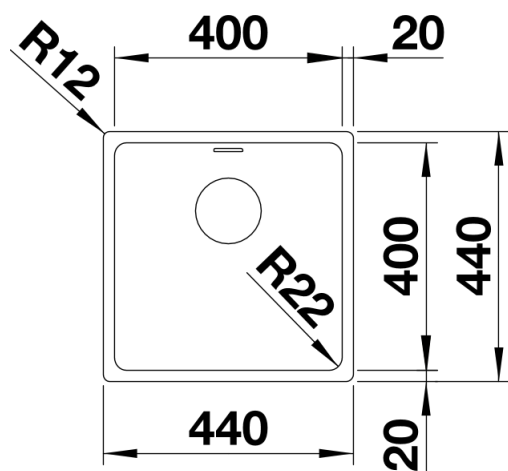

Produktdatenblatt ANDANO 400-IF

Art. Nr. 522957

Vorteil

- Einzigartige Komposition optischer und funktionaler Elemente
- Moderne Gesamtanmutung durch harmonisches Zusammenspiel von Eck- und Bodenradien und der Seidenglanz-Oberfläche
- Hochwertige Ausstattung mit verdecktem Überlauf C-overflow® und Ablaufsystem InFino® – elegant integriert und besonders pflegeleicht
- Großes Beckenvolumen und maximal nutzbare Bodenfläche
- Eleganter IF-Flachrand für den flächenbündigen und aufliegenden Einbau
- Edles Zubehör optional erhältlich

Lieferumfang

- Ablaufgarnitur mit Raumsparrohr, 3 1/2" InFino®-Korbventil, Befestigungsset

Details

Aufsicht