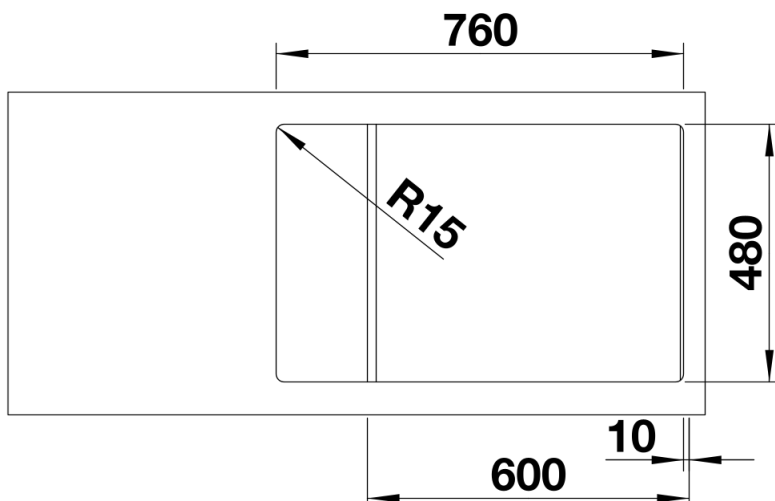

Produktdatenblatt ZIA XL 6 S Compact

Art. Nr. 523265

Vorteil

- Modernes Design mit klarer Linienführung
- Maximaler Spülkomfort durch extra großes Becken
- Kompaktes Außenmaß durch verkürzte Abtropffläche
- Reversibel einbaubar

Details

Aufsicht

Ausschnitt

Frontansicht

Seitenansicht