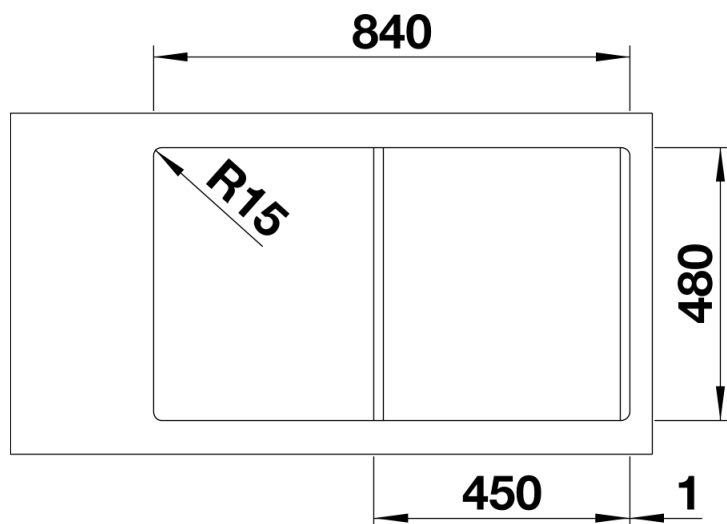

Lieferumfang

- Ablaufgarnitur mit Raumsparrohr, 3 ½" InFino® -Korbventil mit Abblauffernbedienung (PushControl®)

233696 - PushControl

Details

Aufsicht

Ausschnitt

Frontansicht

Seitenansicht