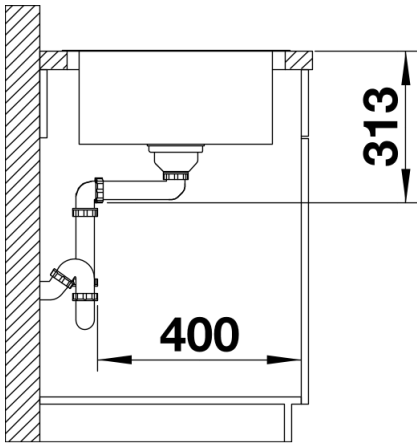

Lieferumfang

- Ablaufgarnitur mit Raumsparrohr, 3 ½" InFino® -Korbventil mit Abblauffernbedienung (PushControl®)

233696 - PushControl

Details

Aufsicht

Ausschnitt

Frontansicht

Seitenansicht