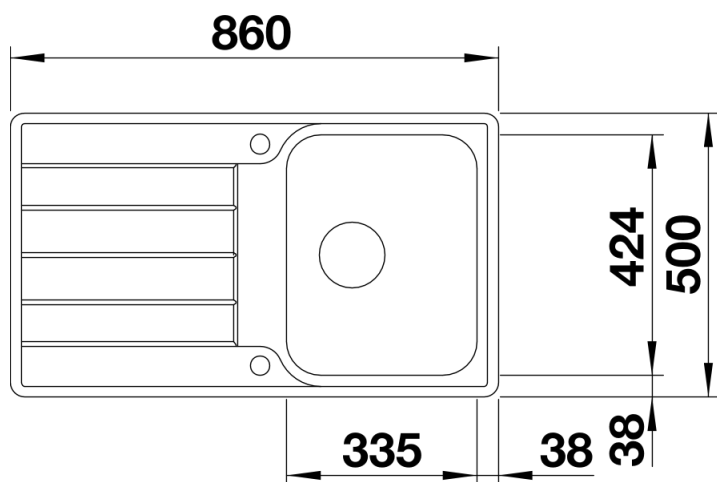

Produktdatenblatt CLASSIMO 45 S-IF

Art. Nr. 525330

Vorteil

- Klassische Designmerkmale modern interpretiert
- Hochwertige Ausstattung mit verdecktem Überlauf C-overflow® und InFino® Ablaufsystem mit der flachen und intuitiven Ablauferrnbedienung PushControl®
- Kompakte Spüle mit großzügig gestalteten Funktionsbereichen
- Eleganter IF-Flachrand für den flächenbündigen und aufliegenden Einbau
- Reversibel einbaubar

Lieferumfang

- Ablaufgarnitur mit Raumsparrohr, 3 ½" InFino® -Korbventil mit Abblauffernbedienung (PushControl®)

233696 - PushControl

Details

Aufsicht

Ausschnitt

Frontansicht

Seitenansicht