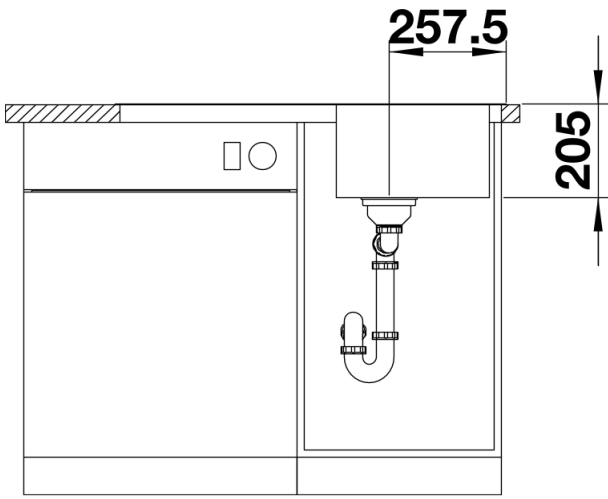

Lieferumfang

- Ablaufgarnitur mit Raumsparrohr, 3 ½" InFino® -Korbventil mit Abblauffernbedienung (PushControl®)

233696 - PushControl

Details

Aufsicht

Ausschnitt

Frontansicht

Seitenansicht