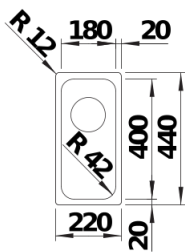

Produktdatenblatt SOLIS 180-U

Art. Nr. 526113

Vorteil

- Harmonisches Zusammenspiel funktionaler und optischer Elemente
- Hochwertige Ausstattung mit verdecktem Überlauf C-overflow und Ablaufsystem InFino – elegant integriert und besonders pflegeleicht
- Komfortables Beckenvolumen und optimal nutzbare Bodenfläche
- Funktionales Zubehör optional erhältlich

Lieferumfang

- Ablaufgarnitur mit Raumsparrohr
- 3 ½" InFino-Korbventil
- Befestigungsset

Details

Aufsicht

Ausschnitt

Frontansicht

Seitenansicht