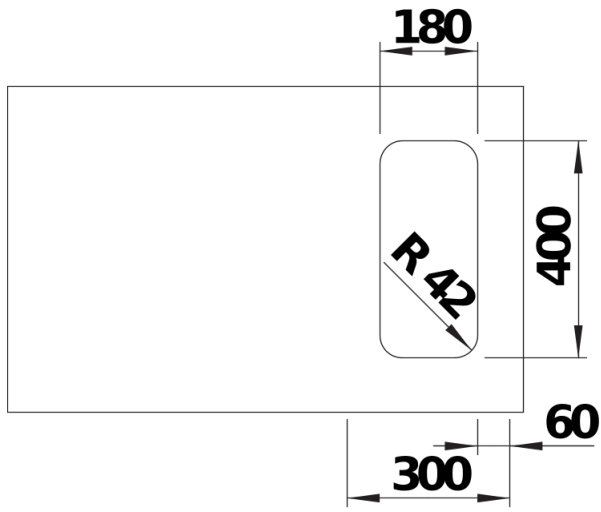

Produktdatenblatt SOLIS 180-U

Art. Nr. 526113

Vorteil

- Harmonisches Zusammenspiel funktionaler und optischer Elemente
- Hochwertige Ausstattung mit verdecktem Überlauf C-overflow und Ablaufsystem InFino – elegant integriert und besonders pflegeleicht
- Komfortables Beckenvolumen und optimal nutzbare Bodenfläche
- Funktionales Zubehör optional erhältlich

Lieferumfang

- Ablaufgarnitur mit Raumsparrohr
- 3 ½" InFino-Korbventil
- Befestigungsset

Details

Aufsicht

Ausschnitt

Frontansicht

Seitenansicht