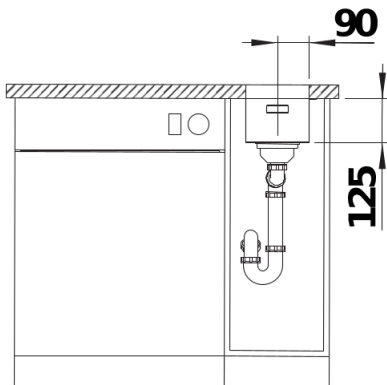

Lieferumfang

- Ablaufgarnitur mit Raumsparrohr
- 3 ½" InFino-Korbventil
- Befestigungsset

Details

Aufsicht

Ausschnitt

Frontansicht

Seitenansicht