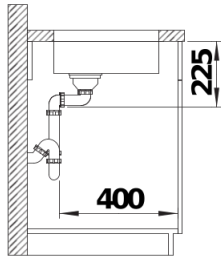

Lieferumfang

- Ablaufgarnitur mit Raumsparrohr
- 3 ½" InFino-Korbventil
- Befestigungsset

Details

Aufsicht

Ausschnitt

Frontansicht

Seitenansicht