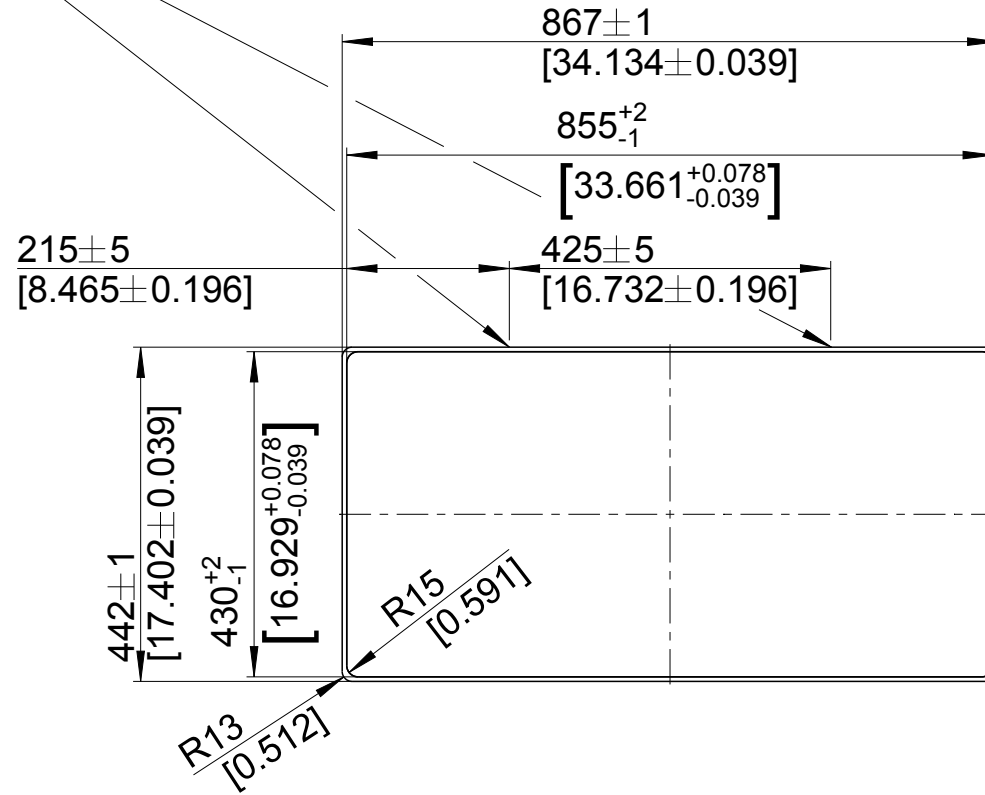

mm
[inch]

Einbau von Oben
Inset installation
Montage par dessus

BLANCO

M 1:10

BLANCO ANDANO 400/400-IF

Änderungen vorbehalten. Aktuellste Version im Internet.
Subject to modifications. Latest version on the internet.
Sous réserve de modification. Version actuelle disponible sur internet.

mm
[inch]

Flächenbündiger Einbau
Flush-mounted installation
Montage affleurant

BLANCO

M 1:10

BLANCO ANDANO 400/400-IF

Änderungen vorbehalten. Aktuellste Version im Internet.
Subject to modifications. Latest version on the internet.
Sous réserve de modification. Version actuelle disponible sur internet.

mm
[inch]

Einbau von Unten
Undermount installation
Montage par dessous

BLANCO

M 1:5

BLANCO ANDANO 400/400-IF

Änderungen vorbehalten. Aktuellste Version im Internet.
Subject to modifications. Latest version on the internet.
Sous réserve de modification. Version actuelle disponible sur internet.