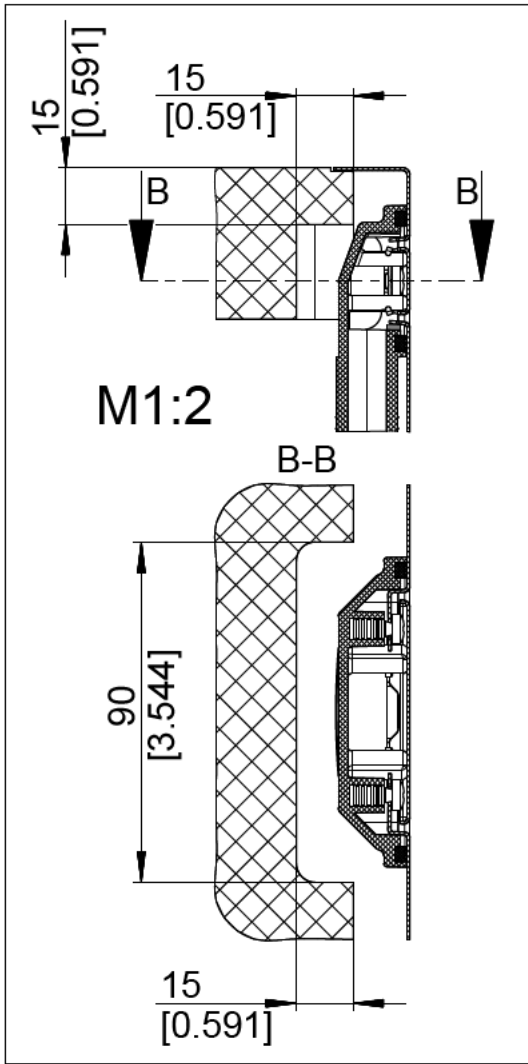

mm
[inch]

Einbau von Oben
Inset installation
Montage par dessus

BLANCO

M 1:10

BLANCO ANDANO 400/400-IF

Änderungen vorbehalten. Aktuellste Version im Internet.
Subject to modifications. Latest version on the internet.
Sous réserve de modification. Version actuelle disponible sur internet.

mm
[inch]

Flächenbündiger Einbau
Flush-mounted installation
Montage affleurant

BLANCO

M 1:10

BLANCO ANDANO 400/400-IF

Änderungen vorbehalten. Aktuellste Version im Internet.
Subject to modifications. Latest version on the internet.
Sous réserve de modification. Version actuelle disponible sur internet.

mm
[inch]

Einbau von Unten
Undermount installation
Montage par dessous

BLANCO

M 1:5

BLANCO ANDANO 400/400-IF

Änderungen vorbehalten. Aktuellste Version im Internet.
Subject to modifications. Latest version on the internet.
Sous réserve de modification. Version actuelle disponible sur internet.