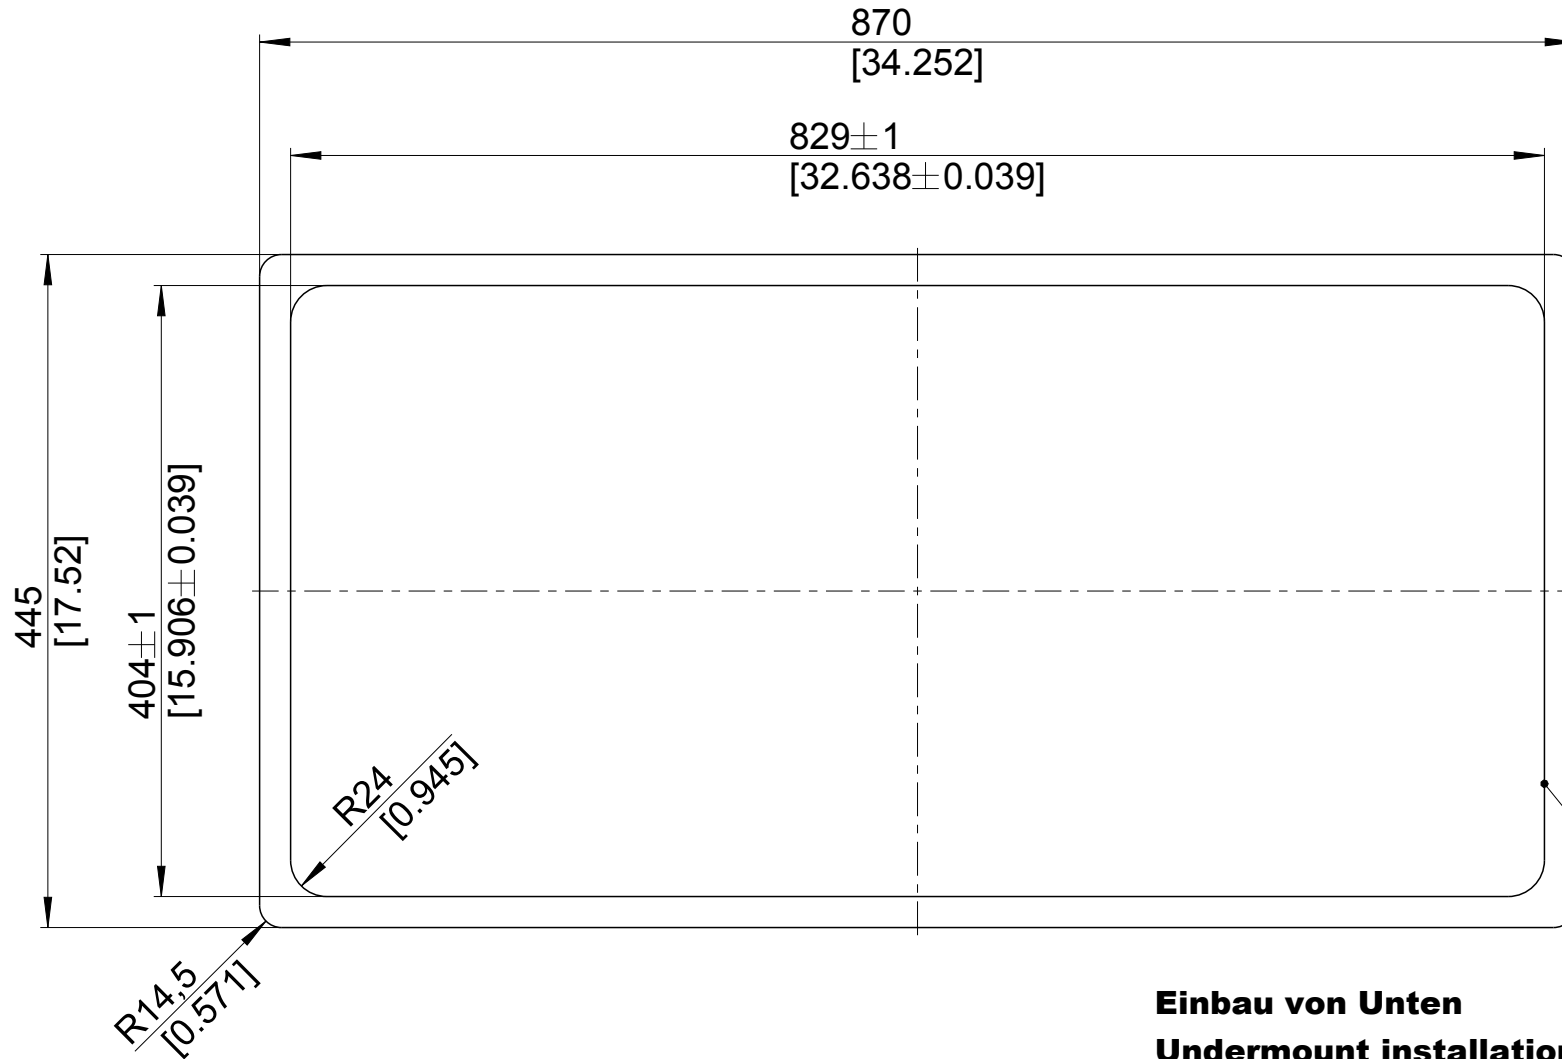

mm
[inch]

Einbau von Oben
Inset installation
Montage par dessus

BLANCO

M 1:10

BLANCO ANDANO 400/400-IF

Änderungen vorbehalten. Aktuellste Version im Internet.
Subject to modifications. Latest version on the internet.
Sous réserve de modification. Version actuelle disponible sur internet.

mm
[inch]

Flächenbündiger Einbau
Flush-mounted installation
Montage affleurant

BLANCO

M 1:10

BLANCO ANDANO 400/400-IF

Änderungen vorbehalten. Aktuellste Version im Internet.
Subject to modifications. Latest version on the internet.
Sous réserve de modification. Version actuelle disponible sur internet.

mm
[inch]

Einbau von Unten
Undermount installation
Montage par dessous

BLANCO

M 1:5

BLANCO ANDANO 400/400-IF

Änderungen vorbehalten. Aktuellste Version im Internet.
Subject to modifications. Latest version on the internet.
Sous réserve de modification. Version actuelle disponible sur internet.