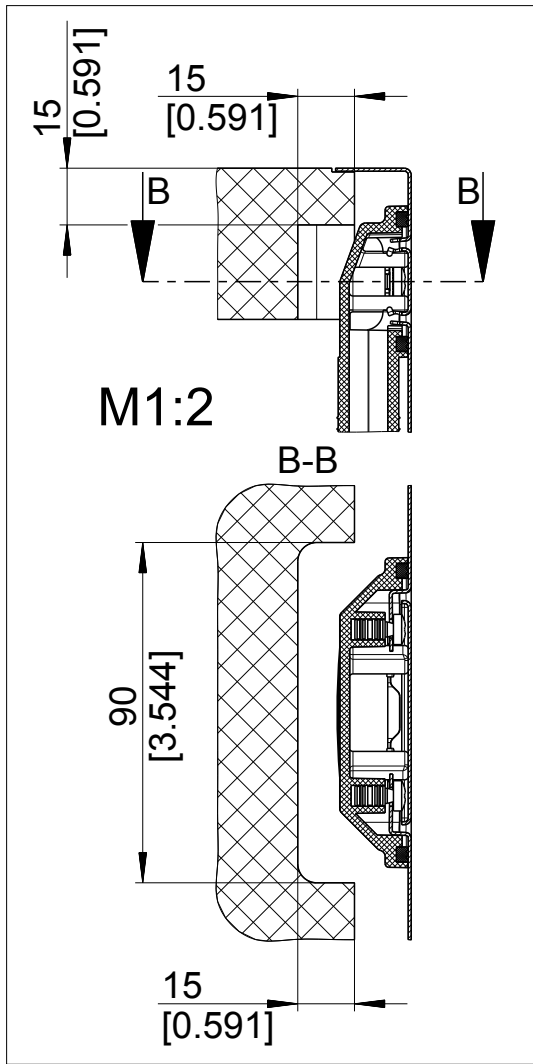

mm
[inch]

Einbau von Oben
Inset installation
Montage par dessus

BLANCO

M 1:10

BLANCO ANDANO 400/400-IF

Änderungen vorbehalten. Aktuellste Version im Internet.
Subject to modifications. Latest version on the internet.
Sous réserve de modification. Version actuelle disponible sur internet.

mm
[inch]

Flächenbündiger Einbau
Flush-mounted installation
Montage affleurant

BLANCO

M 1:10

BLANCO ANDANO 400/400-IF

Änderungen vorbehalten. Aktuellste Version im Internet.
Subject to modifications. Latest version on the internet.
Sous réserve de modification. Version actuelle disponible sur internet.

mm
[inch]

Einbau von Unten
Undermount installation
Montage par dessous

BLANCO

M 1:5

BLANCO ANDANO 400/400-IF

Änderungen vorbehalten. Aktuellste Version im Internet.
Subject to modifications. Latest version on the internet.
Sous réserve de modification. Version actuelle disponible sur internet.