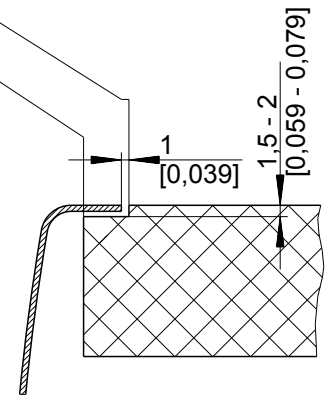

mm
[inch]

Einbau von Oben
Inset installation
Montage par dessus

BLANCO

M 1:10

BLANCO ANDANO 400/400-IF

Änderungen vorbehalten. Aktuellste Version im Internet.
Subject to modifications. Latest version on the internet.
Sous réserve de modification. Version actuelle disponible sur internet.

mm
[inch]

Flächenbündiger Einbau
Flush-mounted installation
Montage affleurant

BLANCO

M 1:10

BLANCO ANDANO 400/400-IF

Änderungen vorbehalten. Aktuellste Version im Internet.
Subject to modifications. Latest version on the internet.
Sous réserve de modification. Version actuelle disponible sur internet.

mm
[inch]

Einbau von Unten
Undermount installation
Montage par dessous

BLANCO

M 1:5

BLANCO ANDANO 400/400-IF

Änderungen vorbehalten. Aktuellste Version im Internet.
Subject to modifications. Latest version on the internet.
Sous réserve de modification. Version actuelle disponible sur internet.