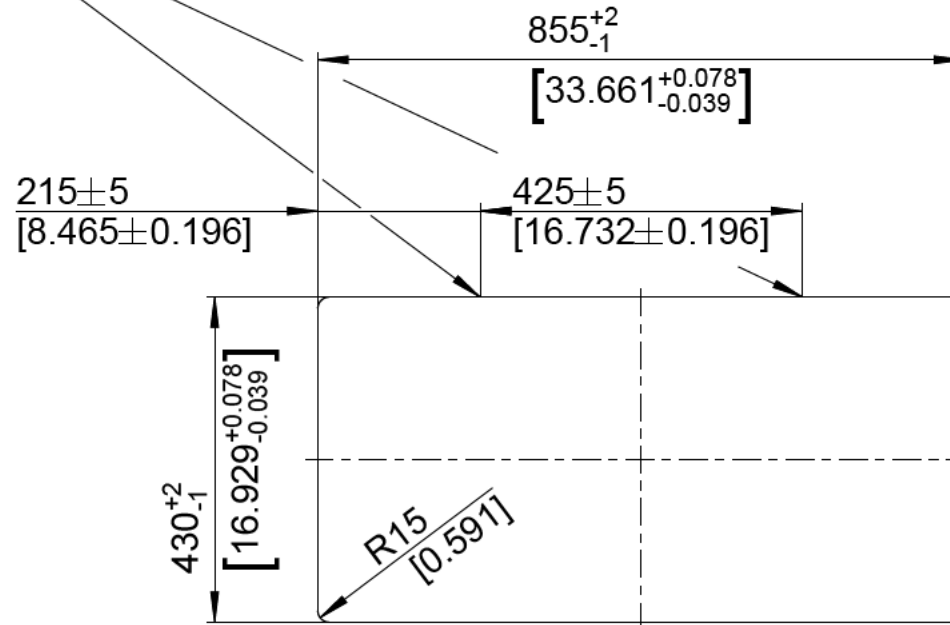

mm
[inch]

Einbau von Oben
Inset installation
Montage par dessus

BLANCO

M 1:10

BLANCO ANDANO 400/400-IF

Änderungen vorbehalten. Aktuellste Version im Internet.
Subject to modifications. Latest version on the internet.
Sous réserve de modification. Version actuelle disponible sur internet.

mm
[inch]

Flächenbündiger Einbau
Flush-mounted installation
Montage affleurant

BLANCO

M 1:10

BLANCO ANDANO 400/400-IF

Änderungen vorbehalten. Aktuellste Version im Internet.
Subject to modifications. Latest version on the internet.
Sous réserve de modification. Version actuelle disponible sur internet.

mm
[inch]

Einbau von Unten
Undermount installation
Montage par dessous

BLANCO

M 1:5

BLANCO ANDANO 400/400-IF

Änderungen vorbehalten. Aktuellste Version im Internet.
Subject to modifications. Latest version on the internet.
Sous réserve de modification. Version actuelle disponible sur internet.