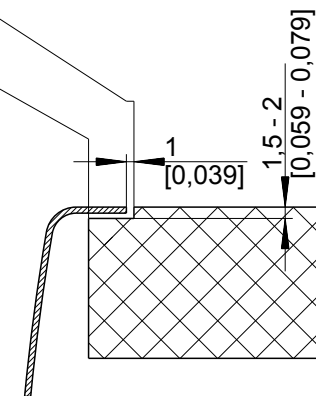

mm  
[inch]

**Einbau von Oben**  
**Inset installation**  
**Montage par dessus**

**BLANCO**

M 1:5

BLANCO ANDANO 400-IF

Änderungen vorbehalten. Aktuellste Version im Internet.  
Subject to modifications. Latest version on the internet.  
Sous réserve de modification. Version actuelle disponible sur internet.

mm  
[inch]

**Flächenbündiger Einbau**  
**Flush-mounted installation**  
**Montage affleurant**

**BLANCO**

M 1:5

BLANCO ANDANO 400-IF

Änderungen vorbehalten. Aktuellste Version im Internet.  
Subject to modifications. Latest version on the internet.  
Sous réserve de modification. Version actuelle disponible sur internet.

mm  
[inch]

**Einbau von Unten**  
**Undermount installation**  
**Montage par dessous**

**BLANCO**

M 1:5

BLANCO ANDANO 400-IF

Änderungen vorbehalten. Aktuellste Version im Internet.  
Subject to modifications. Latest version on the internet.  
Sous réserve de modification. Version actuelle disponible sur internet.