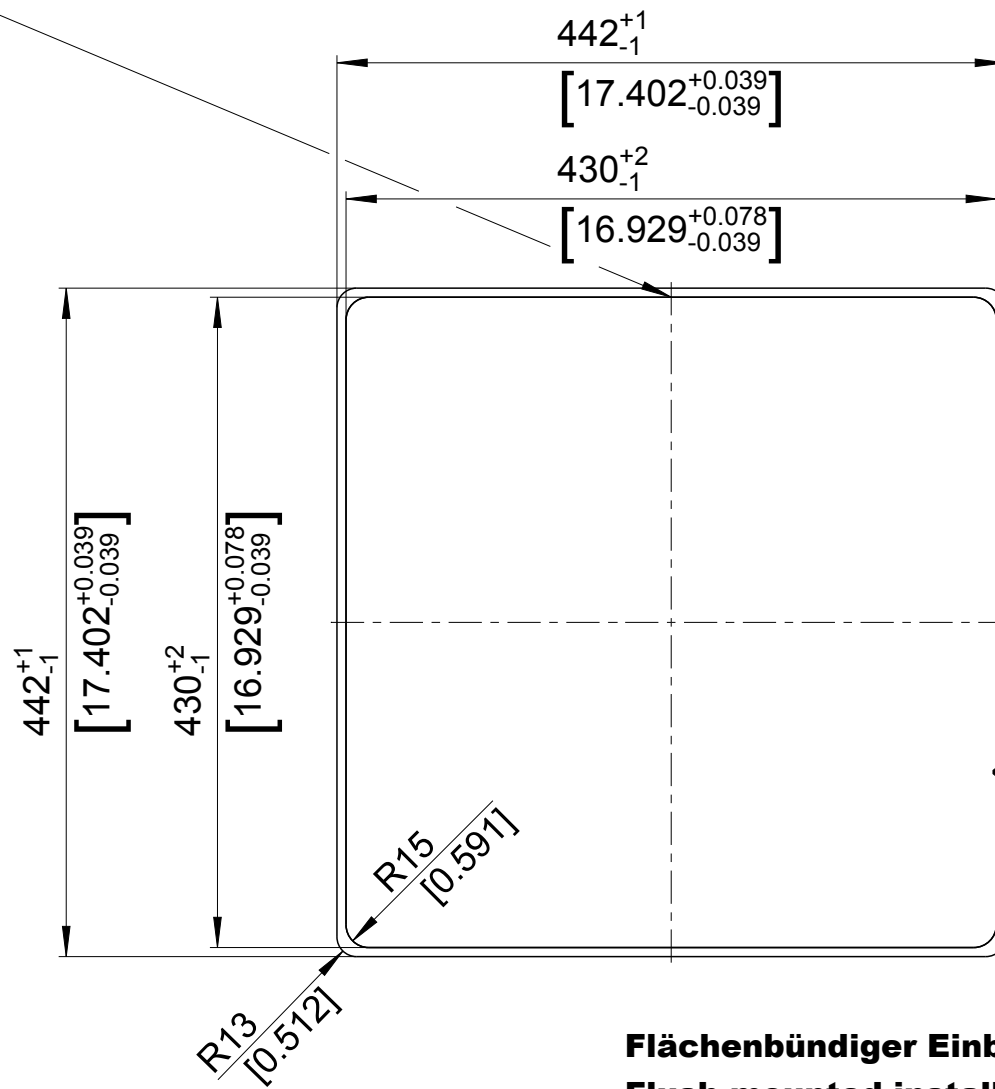

mm  
[inch]

**Einbau von Oben**  
**Inset installation**  
**Montage par dessus**

**BLANCO**

M 1:5

BLANCO ANDANO 400-IF

Änderungen vorbehalten. Aktuellste Version im Internet.  
Subject to modifications. Latest version on the internet.  
Sous réserve de modification. Version actuelle disponible sur internet.

mm  
[inch]

**Flächenbündiger Einbau**  
**Flush-mounted installation**  
**Montage affleurant**

**BLANCO**

M 1:5

BLANCO ANDANO 400-IF

Änderungen vorbehalten. Aktuellste Version im Internet.  
Subject to modifications. Latest version on the internet.  
Sous réserve de modification. Version actuelle disponible sur internet.

mm  
[inch]

**Einbau von Unten**  
**Undermount installation**  
**Montage par dessous**

**BLANCO**

M 1:5

BLANCO ANDANO 400-IF

Änderungen vorbehalten. Aktuellste Version im Internet.  
Subject to modifications. Latest version on the internet.  
Sous réserve de modification. Version actuelle disponible sur internet.