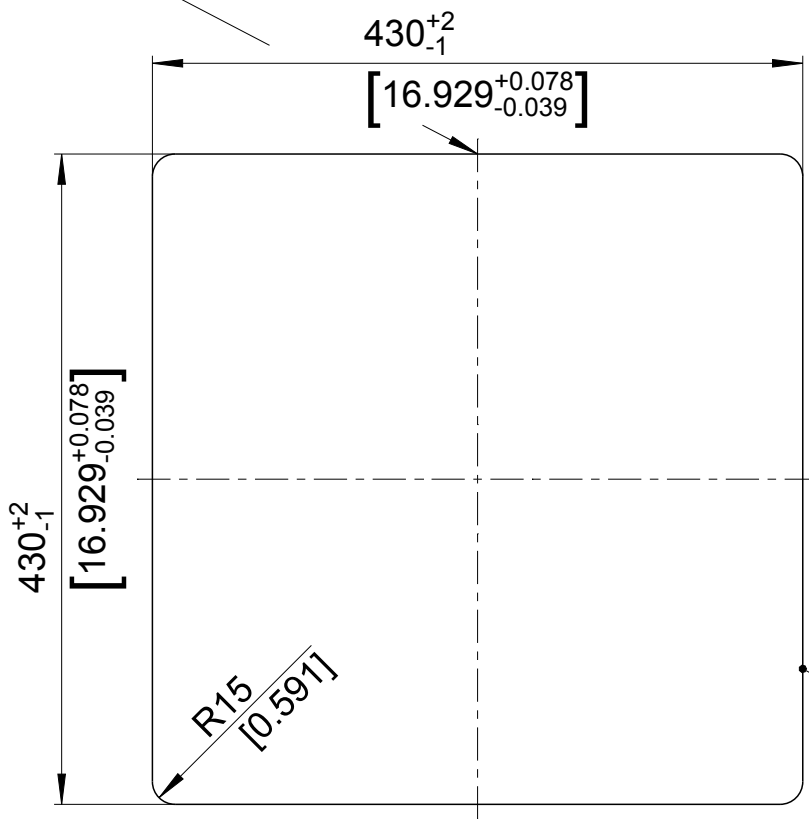

mm  
[inch]

**Einbau von Oben**  
**Inset installation**  
**Montage par dessus**

**BLANCO**

M 1:5

BLANCO ANDANO 400-IF

Änderungen vorbehalten. Aktuellste Version im Internet.  
Subject to modifications. Latest version on the internet.  
Sous réserve de modification. Version actuelle disponible sur internet.

mm  
[inch]

**Flächenbündiger Einbau**  
**Flush-mounted installation**  
**Montage affleurant**

**BLANCO**

M 1:5

BLANCO ANDANO 400-IF

Änderungen vorbehalten. Aktuellste Version im Internet.  
Subject to modifications. Latest version on the internet.  
Sous réserve de modification. Version actuelle disponible sur internet.

mm  
[inch]

**Einbau von Unten**  
**Undermount installation**  
**Montage par dessous**

**BLANCO**

M 1:5

BLANCO ANDANO 400-IF

Änderungen vorbehalten. Aktuellste Version im Internet.  
Subject to modifications. Latest version on the internet.  
Sous réserve de modification. Version actuelle disponible sur internet.