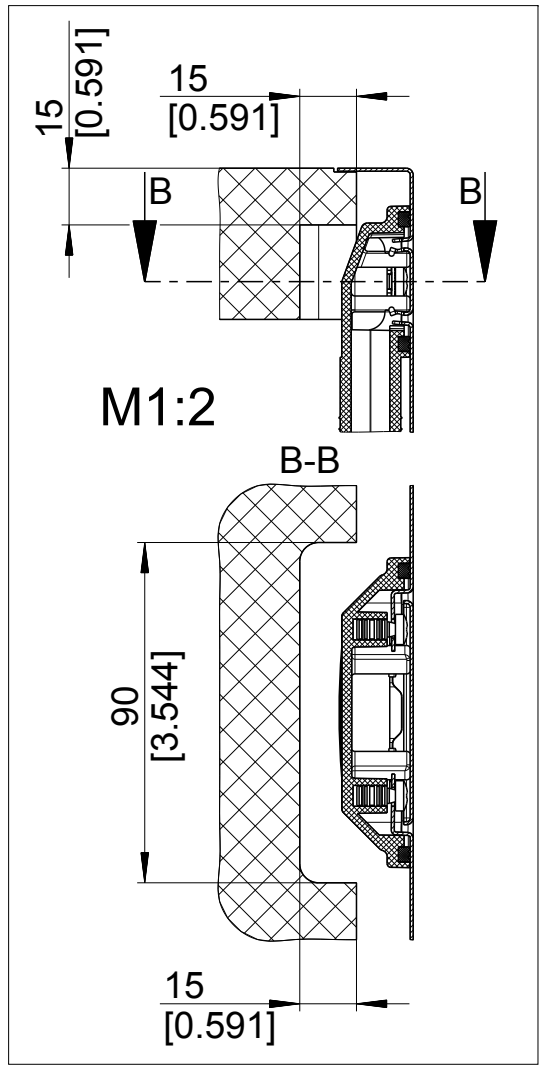

mm  
[inch]

**Einbau von Oben**  
**Inset installation**  
**Montage par dessus**

**BLANCO**

M 1:5

BLANCO ANDANO 400-IF

Änderungen vorbehalten. Aktuellste Version im Internet.  
Subject to modifications. Latest version on the internet.  
Sous réserve de modification. Version actuelle disponible sur internet.

mm  
[inch]

**Flächenbündiger Einbau**  
**Flush-mounted installation**  
**Montage affleurant**

**BLANCO**

M 1:5

BLANCO ANDANO 400-IF

Änderungen vorbehalten. Aktuellste Version im Internet.  
Subject to modifications. Latest version on the internet.  
Sous réserve de modification. Version actuelle disponible sur internet.

mm  
[inch]

**Einbau von Unten**  
**Undermount installation**  
**Montage par dessous**

**BLANCO**

M 1:5

BLANCO ANDANO 400-IF

Änderungen vorbehalten. Aktuellste Version im Internet.  
Subject to modifications. Latest version on the internet.  
Sous réserve de modification. Version actuelle disponible sur internet.