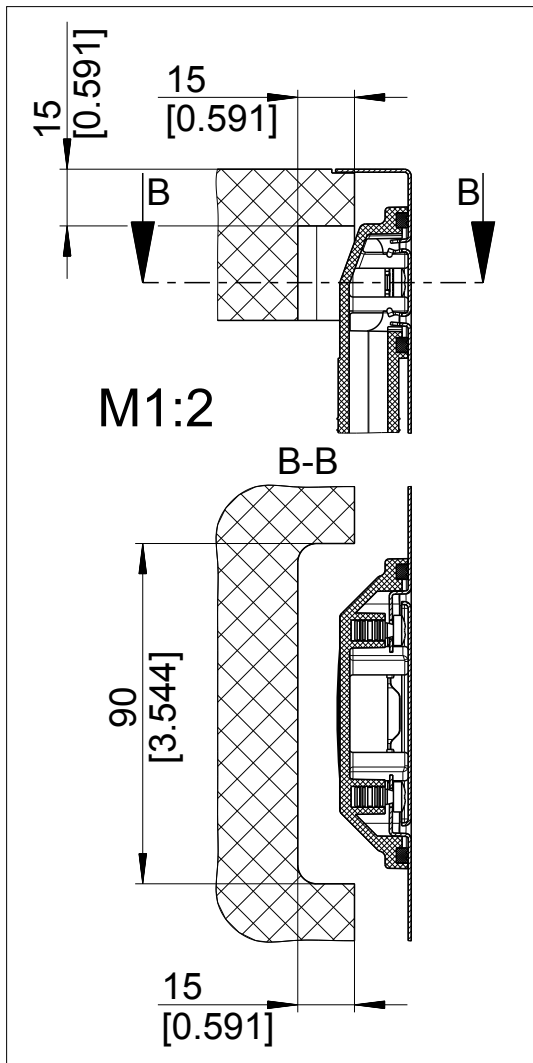

mm  
[inch]

**Einbau von Oben**  
**Inset installation**  
**Montage par dessus**

**BLANCO**

M 1:5

BLANCO ANDANO 400-IF

Änderungen vorbehalten. Aktuellste Version im Internet.  
Subject to modifications. Latest version on the internet.  
Sous réserve de modification. Version actuelle disponible sur internet.

mm  
[inch]

**Flächenbündiger Einbau**  
**Flush-mounted installation**  
**Montage affleurant**

**BLANCO**

M 1:5

BLANCO ANDANO 400-IF

Änderungen vorbehalten. Aktuellste Version im Internet.  
Subject to modifications. Latest version on the internet.  
Sous réserve de modification. Version actuelle disponible sur internet.

mm  
[inch]

**Einbau von Unten**  
**Undermount installation**  
**Montage par dessous**

**BLANCO**

M 1:5

BLANCO ANDANO 400-IF

Änderungen vorbehalten. Aktuellste Version im Internet.  
Subject to modifications. Latest version on the internet.  
Sous réserve de modification. Version actuelle disponible sur internet.