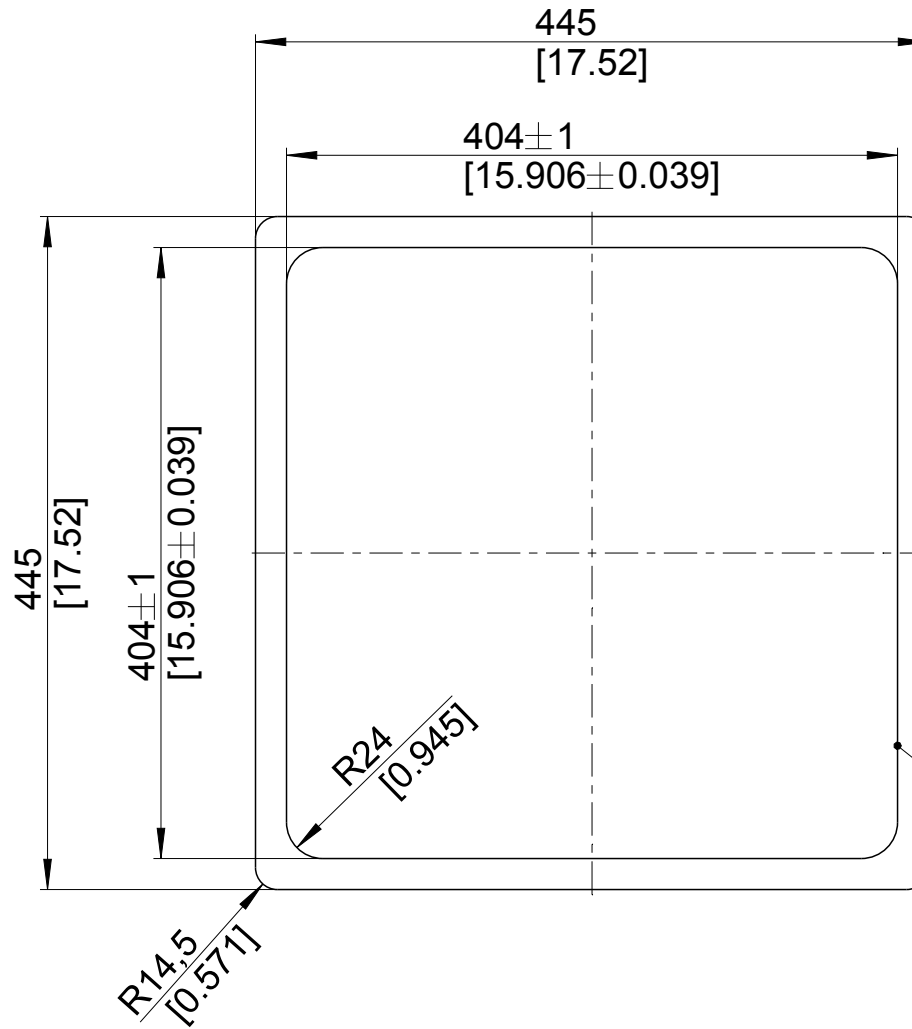

mm  
[inch]

**Einbau von Oben**  
**Inset installation**  
**Montage par dessus**

**BLANCO**

M 1:5

BLANCO ANDANO 400-IF

Änderungen vorbehalten. Aktuellste Version im Internet.  
Subject to modifications. Latest version on the internet.  
Sous réserve de modification. Version actuelle disponible sur internet.

mm  
[inch]

**Flächenbündiger Einbau**  
**Flush-mounted installation**  
**Montage affleurant**

**BLANCO**

M 1:5

BLANCO ANDANO 400-IF

Änderungen vorbehalten. Aktuellste Version im Internet.  
Subject to modifications. Latest version on the internet.  
Sous réserve de modification. Version actuelle disponible sur internet.

mm  
[inch]

**Einbau von Unten**  
**Undermount installation**  
**Montage par dessous**

**BLANCO**

M 1:5

BLANCO ANDANO 400-IF

Änderungen vorbehalten. Aktuellste Version im Internet.  
Subject to modifications. Latest version on the internet.  
Sous réserve de modification. Version actuelle disponible sur internet.