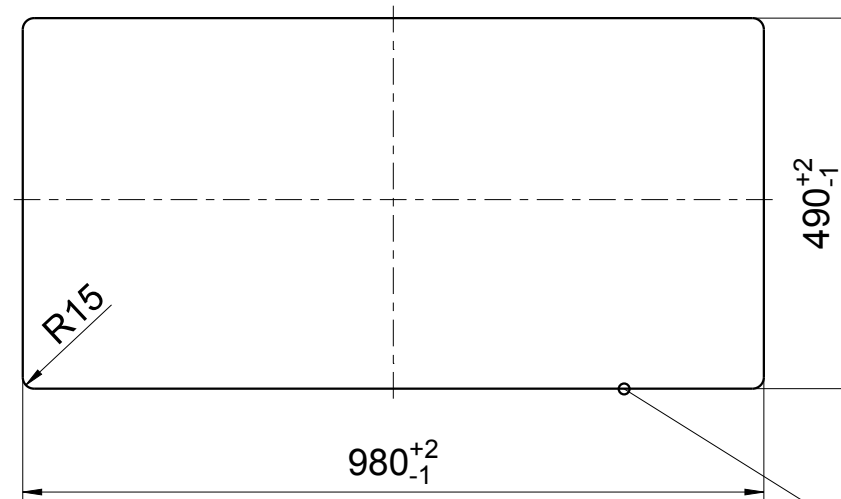

mm

Einbau von Oben
Inset installation
Montage par dessus

BLANCO

M 1:10

BLANCO AXIA III 6 S

Änderungen vorbehalten. Aktuellste Version im Internet.
Subject to modifications. Latest version on the internet.
Sous réserve de modification. Version actuelle disponible sur internet.

mm

Einbau von Unten
Undermount installation
Montage par dessous

BLANCO

M 1:10

BLANCO AXIA III 6 S

Änderungen vorbehalten. Aktuellste Version im Internet.
Subject to modifications. Latest version on the internet.
Sous réserve de modification. Version actuelle disponible sur internet.