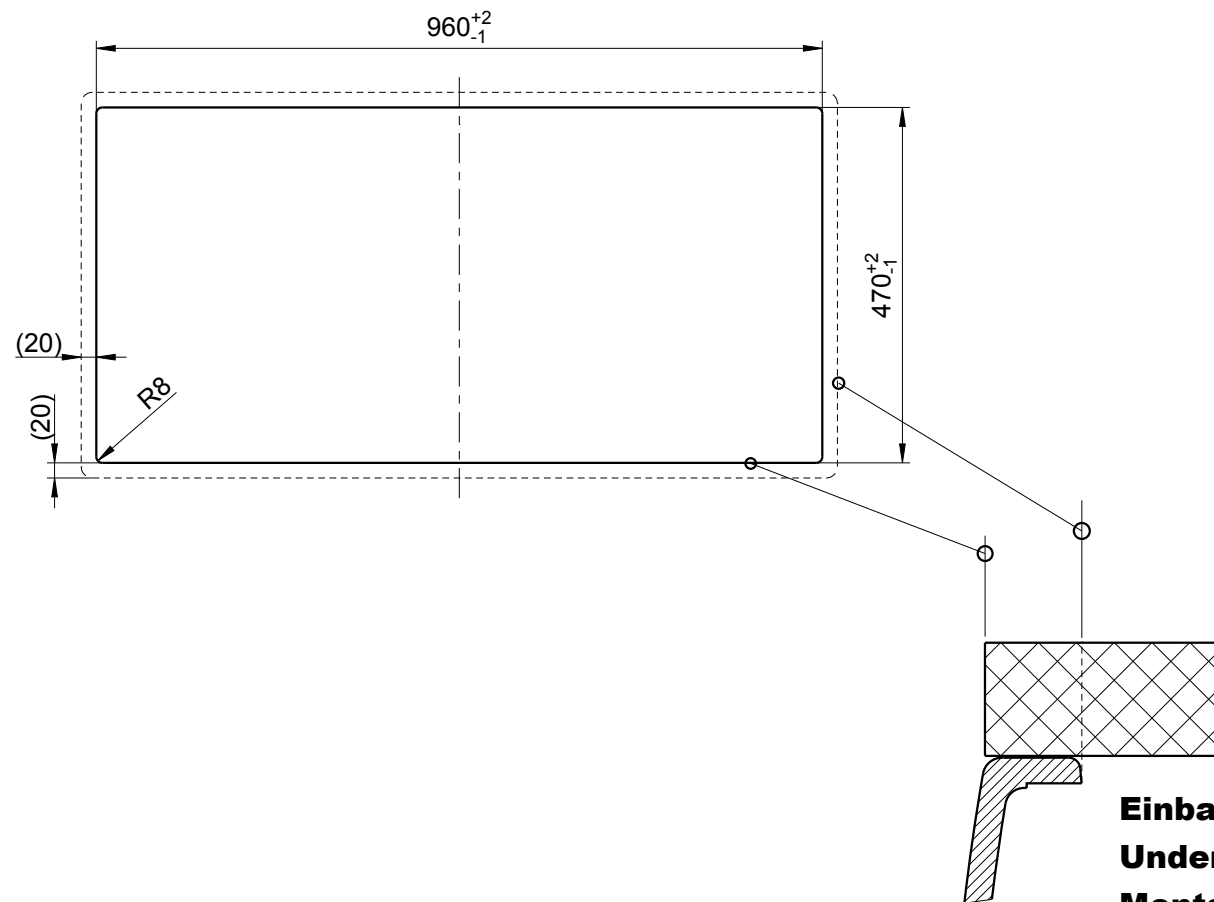

mm

Einbau von Oben
Inset installation
Montage par dessus

BLANCO

M 1:10

BLANCO AXIA III 6 S

Änderungen vorbehalten. Aktuellste Version im Internet.
Subject to modifications. Latest version on the internet.
Sous réserve de modification. Version actuelle disponible sur internet.

mm

Einbau von Unten
Undermount installation
Montage par dessous

BLANCO

M 1:10

BLANCO AXIA III 6 S

Änderungen vorbehalten. Aktuellste Version im Internet.
Subject to modifications. Latest version on the internet.
Sous réserve de modification. Version actuelle disponible sur internet.